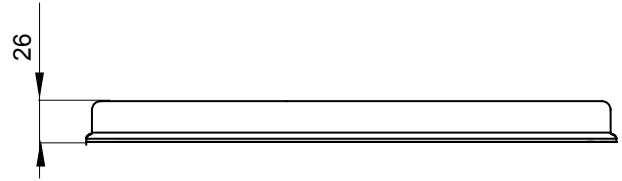

בדיקת תיל לוחט	650 °C	IP	IP65
		דרגה	
זעזוע התנגדות	IK08	קוד חשמלי	2222
מתאים עבור	שקעים אנכיים IP67/63A		

DIMENSIONAL

TECHNICAL SYMBOLOGY

GWT **IP** **IK**

650 °C

IP65

IK08

STANDARDS/APPROVALS