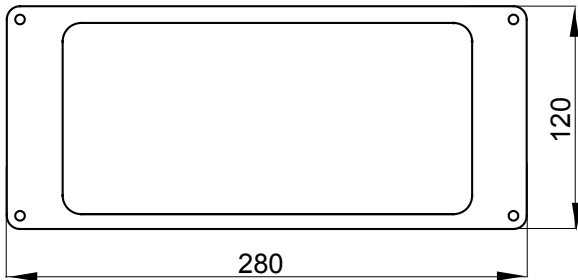

בדיקת תיל לוחט	650 °C	IP	IP65
		דרגה	
זעזוע התנגדות	IK08	קוד חשמלי	2222
מתאים עבור	IP67 16/32A שקעים אנכיים		

DIMENSIONAL

TECHNICAL SYMBOLOGY

GWT **IP** **IK**

650 °C

IP65

IK08

STANDARDS/APPROVALS