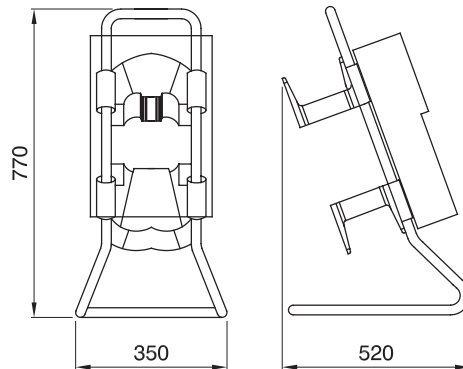

Mobile, transportable terminal boards Type COMBIBLOC are especially suitable for powering mobile tools and equipment. Each board comes with COMBIBLOC interlocked socket-outlets and floor mounting support to make extremely easy to move the board around the construction site.

סוג	COMBIBLOC ACS	סוג לוח	מחווט
א גובהא מידות חיצוניות אורך (מ"מ) עומק	320x360x95	ק"ג(משקל)	11
לפי התקנים	EN 61439-4 (ACS)	מאפיינים	עמידות לאולטרה-סגול (EN 62208)
IP דרגה	IP55	זעזוע התנגדות	IK08
בדיקת תיל לוחט	650 °C	לחץ תרמי עם כדור	80 °C
class בידוד	II	ספק כוח	תקע נייד
מס' של קטבים	3P+N+E	יחידת מפסק הפחת ראשית של MCB MT	AC דגם – 0,03A ; 4P ; 40A ; מפסק פחת
הגנה על מעגלים	MCB	שקע 2P+E 16A ; IB	1
שקע 3P+N+E 16A ; IB	1	שקע 3P+N+E 32A - IB	1
אורך כבל	5 m	אביזרים שסופקו	מתאם להתקנה על הרצפה
קוד חשמלי	139		

DIMENSIONAL

TECHNICAL SYMBOLOGY

IP

IP55

IK

IK08

GWT

650 °C