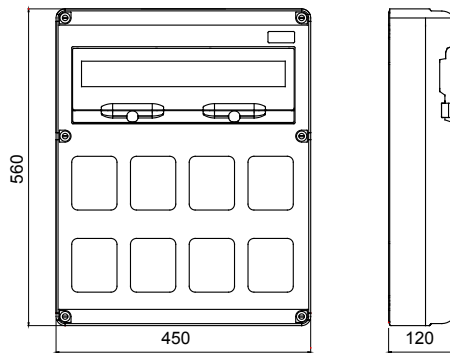

לחלוקת אנרגיה במגזר השלישי, המסחרי וביישומי בניין, זמינה בגרסאות ריקות ומחוטות IP65 מערכת שלמה של לוחות לחות החלוקה מאפשרת התקנה תחת הטיח ושקעים מחוגרים EN 4-61439 ו- EN 3-61439 מראש, בכפוף לתקן הבינלאומי להגדלת החלל המודולרי DIN מודולי 20 ו- 14 מודולים נוספים DIN מודולי 20 או 14, 10, 5 וקיימות גרסאות עם 63A עד בתוך הלוחות. את המפסקים ניתן לבדוק תמיד באמצעות בדלת השקופה עם הידית הארגונומית, והברגים ה"ציריים" בחלק אידיאלי ליישומי קיבוע, להתקנה על הטיח או להתקנה על עמוד, וכן Q-DIN הקדמי של הלוח מקלים על החיווט והתחזוקה ליישומים ניידים באמצעות ידית ומוביל. כדי לוודא שהביצועים יהיו ברמה הגבוהה ביותר גם בתנאי חוץ, בחשיפה ממושכת לשמת עם-EN62208 אישור בהתאם ל UV ומזג אוויר קשה, הלוחות גם עמידים לקרינת

צבע	RAL 7035 אפור	IP דרגה	IP65
EN 50022 מס' מודולים	20	ניתן להכלה שקע	8 IEC 309 16/32A IP44/67
התקנה סוג	התקנה על טיח	ניתן להתפזרות הספק A (W)	30
EN 62208	92	לפי התקנים	EN 62208
בדיקת תיל לוחט	650 °C	זעזוע התנגדות	IK08
טמפרטורת הפעלה	±25 +40 °C	לחץ תרמי עם כדור	70 °C
class בידוד	II	גרסה	ריק

DIMENSIONAL

TECHNICAL SYMBOLOGY

IP

IP65

GWT

650 °C

IK

IK08