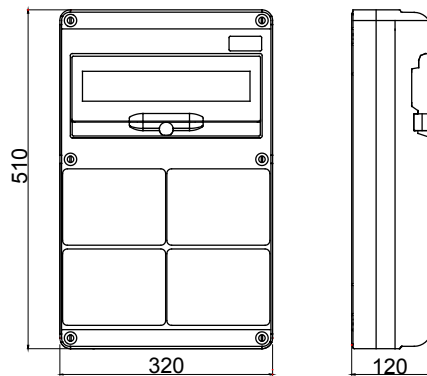

לחלוקת אנרגיה במגזר השלישי, המסחרי וביישומי בניין, זמינה בגרסאות ריקות ומחוטות IP65 מערכת שלמה של לוחות לחות החלוקה מאפשרת התקנה תחת הטיח ושקעים מחוגרים EN 4-61439 ו- EN 3-61439 מראש, בכפוף לתקן הבינלאומי להגדלת החלל המודולרי DIN מודולי 20 ו- 14 מודולים נוספים DIN מודולי 20 או 14 וקיימות גרסאות עם 63A עד בתוך הלוחות. את המפסקים ניתן לבדוק תמיד באמצעות בדלת השקופה עם הידית הארגונומית, והברגים ה"ציריים" בחלק איטלי ליישומי קיבוע, להתקנה על הטיח או להתקנה על עמוד, וכן Q-DIN הקדמי של הלוח מקלים על החיווט והתחזוקה ליישומים ניידים באמצעות ידית ומוביל. כדי לוודא שהביצועים יהיו ברמה הגבוהה ביותר גם בתנאי חוץ, בחשיפה ממושכת לשמת עם-EN62208 אישור בהתאם ל UV ומזג אוויר קשה, הלוחות גם עמידים לקרינת

צבע	RAL 7035 אפור	IP דרגה	IP65
EN 50022 מס' מודולים	14	ניתן להכילה שקע	4 IB אופקיים 16/32A SBF IP44
התקנה סוג	התקנה על טיח	ניתן להתפזרות הספק	24
EN 62208	64	לפי התקנים	EN 62208
ביקת תיל לוחט	650 °C	זעזוע התנגדות	IK08
טמפרטורת הפעלה	±25 +40 °C	לחץ תרמי עם כדור	70 °C
class בידוד	II	גרסה	ריק

DIMENSIONAL

TECHNICAL SYMBOLOGY

IP

IP65

GWT

650 °C

IK

IK08