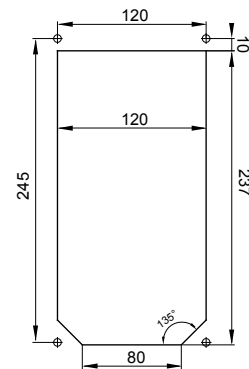

סוג	לחץ תרמי עם כדור אנכי	125 °C
IP דרגה	IP67 מס' של קטבים	3P+N+E
זעזוע התנגדות	IK08 תדר	50/60 Hz
טמפרטורת הפעלה	±25 +40 °C הגנה	NO (SBF)
עם קופסה להתקנה מאחור	קוד חשמלי 'מס'	2222
בדיקת תיל לוחט	850 °C צבע	אדום
אשקע B	63 A נקוב זרם (A)	63
זרם נקוב (In)		
אזור שעה	6 נקוב מתח	380- 415 V

DIMENSIONAL

TECHNICAL SYMBOLOGY

IP

IP67

IK

IK08

GWT

850 °C