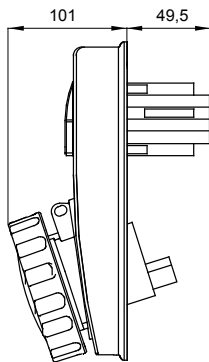

עם אינטרלוק מכני הכולל מפסק זרם המאפשר חיבור וניתוק של התקע רק, IEC 309 שקעים מסוג תעשייתי התואמים לתקן במצב פתוח, וסגירה של המפסק רק כשהתקע מוכנס. מגוון רחב הכולל דגמים עם מפסק סיבובי ובסיס בית נתיכים וגרסה עם שנאי בטיחות. רבגוניות רבה של היישומים הודות לאפשרות C מאפיין 6kA עם מפסק זרם זעיר AUTOMATIKA 68 Q-DIN I-Q-MC. ההרכבה בקופסאות להתקנה על קיר ובקופסאות להתקנה מתחת לטיח, וללוחות בקווי המוצרים.

סוג	לחץ תרמי עם כדור אנכי	125 °C
IP דרגה	IP67 מס' של קטבים	3P+N+E
זעזוע התנגדות	IK08 תדר	50/60 Hz
טמפרטורת הפעלה	±25 +40 °C הגנה	NO (SBF)
עם קופסה להתקנה מאחור	קוד חשמלי 'מס'	2222
בדיקת תיל לוחט	850 °C צבע	אדום
אשקע B	63 A נקוב זרם (A)	63
זרם נקוב (In)		
אזור שעה	6 נקוב מתח	380- 415 V

DIMENSIONAL

TECHNICAL SYMBOLOGY

IP

IP67

IK

IK08

GWT

850 °C