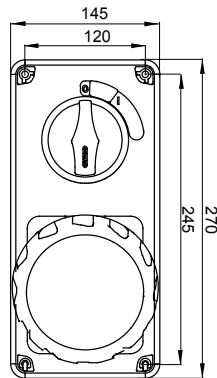

עם אינטרלוק מכני הכולל מפסק זרם המאפשר חיבור וניתוק של התקע רק, IEC 309 שקעים מסוג תעשייתי התואמים לתקן במצב פתוח, וסגירה של המפסק רק כשהתקע מוכנס. מגוון רחב הכולל דגמים עם מפסק סיבובי ובסיס בית נתיכים וגרסה עם שנאי בטיחות. רבגוניות רבה של היישומים הודות לאפשרות C מאפיין 6kA עם מפסק זרם זעיר AUTOMATIKA 68 Q-DIN I-Q-MC. ההרכבה בקופסאות להתקנה על קיר ובקופסאות להתקנה מתחת לטיח, וללוחות בקווי המוצרים.

סוג	לחץ תרמי עם כדור אנכי	125 °C
IP דרגה	IP67 מס' של קטבים	3P+N+E
זעזוע התנגדות	IK08 תדר	50/60 Hz
טמפרטורת הפעלה	±25 +40 °C הגנה	NO (SBF)
עם קופסה להתקנה מאחור	קוד חשמלי 'מס'	2222
בדיקת תיל לוחט	850 °C צבע	אדום
אשקע B	63 A נקוב זרם (A)	63
זרם נקוב (In)		
אזור שעה	6 נקוב מתח	380- 415 V

DIMENSIONAL

TECHNICAL SYMBOLOGY

IP

IP67

IK

IK08

GWT

850 °C