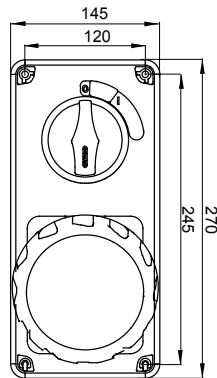

עם אינטרלוק מכני הכולל מפסק זרם המאפשר חיבור וניתוק של התקע רק, IEC 309 שקעים מסוג תעשייתי התואמים לתקן במצב פתוח, וסגירה של המפסק רק כשהתקע מוכנס. מגוון רחב הכולל דגמים עם מפסק סיבובי ובסיס בית נתיכים וגרסה עם שנאי בטיחות. רבגוניות רבה של היישומים הודות לאפשרות C מאפיין 6kA עם מפסק זרם זעיר AUTOMATIKA 68 Q-DIN I-Q-MC. ההרכבה בקופסאות להתקנה על קיר ובקופסאות להתקנה מתחת לטיח, וללוחות בקווי המוצרים.

סוג	לחץ תרמי עם כדור אנכי	125 °C
IP דרגה	IP67 מס' של קטבים	3P+E
זעזוע התנגדות	IK08 תדר	50/60 Hz
טמפרטורת הפעלה	±25 +40 °C הגנה	NO (SBF)
עם קופסה להתקנה מאחור	קוד חשמלי 'מס'	2222
בדיקת תיל לוחט	850 °C צבע	אדום
אשקע B	63 A נקוב זרם (A)	63
זרם נקוב (In)	6 נקוב מתח	380- 415 V

DIMENSIONAL

TECHNICAL SYMBOLOGY

IP

IP67

IK

IK08

GWT

850 °C