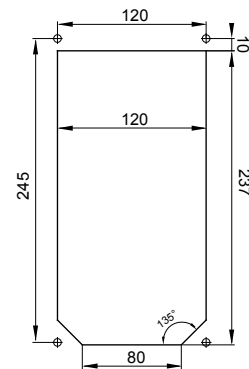

סוג	לחץ תרמי עם כדור אנכי	125 °C
IP דרגה	IP67 מס' של קטבים	3P+E
זעזוע התנגדות	IK08 תדר	50/60 Hz
טמפרטורת הפעלה	±25 +40 °C הגנה	NO (SBF)
עם קופסה להתקנה מאחור	קוד חשמלי 'מס'	2222
בדיקת תיל לוחט	850 °C צבע	אדום
אשקע B	63 A נקוב זרם (A)	63
זרם נקוב (In)	6 נקוב מתח	380- 415 V

DIMENSIONAL

TECHNICAL SYMBOLOGY

IP

IP67

IK

IK08

GWT

850 °C