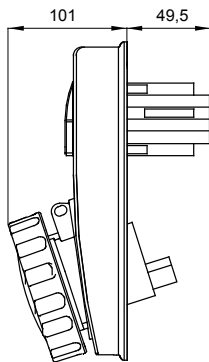

עם אינטרלוק מכני הכולל מפסק זרם המאפשר חיבור וניתוק של התקע רק, IEC 309 שקעים מסוג תעשייתי התואמים לתקן במצב פתוח, וסגירה של המפסק רק כשהתקע מוכנס. מגוון רחב הכולל דגמים עם מפסק סיבובי ובסיס בית נתיכים וגרסה עם שנאי בטיחות. רבגוניות רבה של היישומים הודות לאפשרות C מאפיין 6kA עם מפסק זרם זעיר AUTOMATIKA 68 Q-DIN I-Q-MC. ההרכבה בקופסאות להתקנה על קיר ובקופסאות להתקנה מתחת לטיח, וללוחות בקווי המוצרים.

סוג	לחץ תרמי עם כדור אנכי	125 °C
IP דרגה	IP67 מס' של קטבים	3P+E
זעזוע התנגדות	IK08 תדר	50/60 Hz
טמפרטורת הפעלה	±25 +40 °C הגנה	NO (SBF)
עם קופסה להתקנה מאחור	קוד חשמלי 'מס'	2222
בדיקת תיל לוחט	850 °C צבע	אדום
אשקע B	63 A נקוב זרם (A)	63
זרם נקוב (In)	6 נקוב מתח	380- 415 V

DIMENSIONAL

TECHNICAL SYMBOLOGY

IP

IP67

IK

IK08

GWT

850 °C