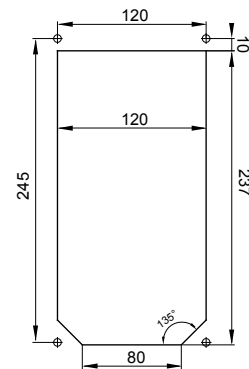

סוג	לחץ תרמי עם כדור אנכי	125 °C
IP דרגה	IP67 מס' של קטבים	3P+N+E
זעזוע התנגדות	IK08 תדר	50/60 Hz
טמפרטורת הפעלה	±25 +40 °C הגנה	NO (SBF)
עם קופסה להתקנה מאחור	קוד חשמלי 'מ'	2222
בדיקת תיל לוחט	850 °C צבע	כחול
אשקע B	63 A נקוב זרם (A)	63
זרם נקוב (In)		
אזור שעה	9 נקוב מתח	200- 250 V

DIMENSIONAL

TECHNICAL SYMBOLOGY

IP

IP67

IK

IK08

GWT

850 °C