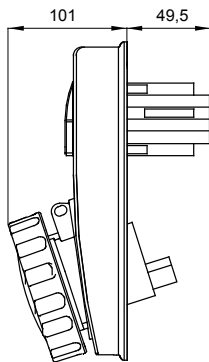

עם אינטרלוק מכני הכולל מפסק זרם המאפשר חיבור וניתוק של התקע רק, IEC 309 שקעים מסוג תעשייתי התואמים לתקן במצב פתוח, וסגירה של המפסק רק כשהתקע מוכנס. מגוון רחב הכולל דגמים עם מפסק סיבובי ובסיס בית נתיכים וגרסה עם שנאי בטיחות. רבגוניות רבה של היישומים הודות לאפשרות C מאפיין 6kA עם מפסק זרם זעיר AUTOMATIKA 68 Q-DIN I-Q-MC. ההרכבה בקופסאות להתקנה על קיר ובקופסאות להתקנה מתחת לטיח, וללוחות בקווי המוצרים.

סוג	לחץ תרמי עם כדור אנכי	125 °C
IP דרגה	IP67 מס' של קטבים	3P+N+E
זעזוע התנגדות	IK08 תדר	50/60 Hz
טמפרטורת הפעלה	±25 +40 °C הגנה	NO (SBF)
עם קופסה להתקנה מאחור	קוד חשמלי 'מ'	2222
בדיקת תיל לוחט	850 °C צבע	כחול
אשקע B	63 A נקוב זרם (A)	63
זרם נקוב (In)		
אזור שעה	9 נקוב מתח	200- 250 V

DIMENSIONAL

TECHNICAL SYMBOLOGY

IP

IP67

IK

IK08

GWT

850 °C