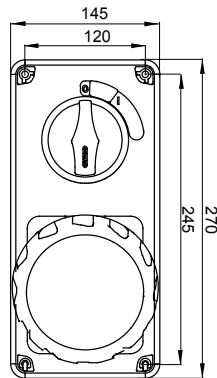

עם אינטרלוק מכני הכולל מפסק זרם המאפשר חיבור וניתוק של התקע רק, IEC 309 שקעים מסוג תעשייתי התואמים לתקן במצב פתוח, וסגירה של המפסק רק כשהתקע מוכנס. מגוון רחב הכולל דגמים עם מפסק סיבובי ובסיס בית נתיכים וגרסה עם שנאי בטיחות. רבגוניות רבה של היישומים הודות לאפשרות C מאפיין 6kA עם מפסק זרם זעיר AUTOMATIKA 68 Q-DIN I-Q-MC. ההרכבה בקופסאות להתקנה על קיר ובקופסאות להתקנה מתחת לטיח, וללוחות בקווי המוצרים.

סוג	לחץ תרמי עם כדור אנכי	125 °C
IP דרגה	IP67 מס' של קטבים	3P+N+E
זעזוע התנגדות	IK08 תדר	50/60 Hz
טמפרטורת הפעלה	±25 +40 °C הגנה	NO (SBF)
עם קופסה להתקנה מאחור	קוד חשמלי 'מ'	2222
בדיקת תיל לוחט	850 °C צבע	כחול
אשקע B	63 A נקוב זרם (A)	63
זרם נקוב (In)		
אזור שעה	9 נקוב מתח	200- 250 V

DIMENSIONAL

TECHNICAL SYMBOLOGY

IP

IP67

IK

IK08

GWT

850 °C