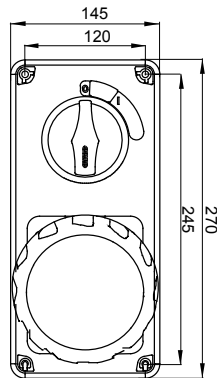

עם אינטרלוק מכני הכולל מפסק זרם המאפשר חיבור וניתוק של התקע רק, IEC 309 שקעים מסוג תעשייתי התואמים לתקן במצב פתוח, וסגירה של המפסק רק כשהתקע מוכנס. מגוון רחב הכולל דגמים עם מפסק סיבובי ובסיס בית נתיכים וגרסה עם שנאי בטיחות. רבגוניות רבה של היישומים הודות לאפשרות C מאפיין 6kA עם מפסק זרם זעיר AUTOMATIKA 68 Q-DIN I-Q-MC. ההרכבה בקופסאות להתקנה על קיר ובקופסאות להתקנה מתחת לטיח, וללוחות בקווי המוצרים.

סוג	לחץ תרמי עם כדור אנכי	125 °C
IP דרגה	IP67 מס' של קטבים	3P+E
זעזוע התנגדות	IK08 תדר	50/60 Hz
טמפרטורת הפעלה	±25 +40 °C הגנה	NO (SBF)
עם קופסה להתקנה מאחור	קוד חשמלי 'מ'	2222
בדיקת תיל לוחט	850 °C צבע	צהוב
אשקע B	63 A נקוב זרם (A)	63
זרם נקוב (In)		
אזור שעה	4 נקוב מתח	100- 130 V

DIMENSIONAL

TECHNICAL SYMBOLOGY

IP

IP67

IK

IK08

GWT

850 °C