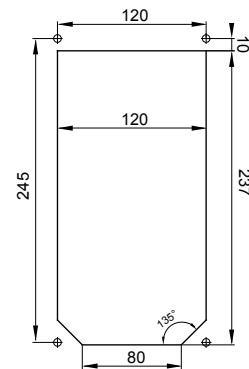

סוג	לחץ תרמי עם כדור אנכי	125 °C
IP דרגה	IP67 מס' של קטבים	3P+E
זעזוע התנגדות	IK08 תדר	50/60 Hz
טמפרטורת הפעלה	±25 +40 °C הגנה	NO (SBF)
עם קופסה להתקנה מאחור	קוד חשמלי 'מ'	2222
בדיקת תיל לוחט	850 °C צבע	צהוב
אשקע B	63 A נקוב זרם (A)	63
זרם נקוב (In)		
אזור שעה	4 נקוב מתח	100- 130 V

DIMENSIONAL

TECHNICAL SYMBOLOGY

IP

IP67

IK

IK08

GWT

850 °C