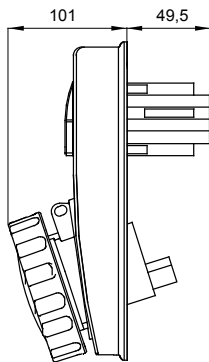

עם אינטרלוק מכני הכולל מפסק זרם המאפשר חיבור וניתוק של התקע רק, IEC 309 שקעים מסוג תעשייתי התואמים לתקן במצב פתוח, וסגירה של המפסק רק כשהתקע מוכנס. מגוון רחב הכולל דגמים עם מפסק סיבובי ובסיס בית נתיכים וגרסה עם שנאי בטיחות. רבגוניות רבה של היישומים הודות לאפשרות C מאפיין 6kA עם מפסק זרם זעיר AUTOMATIKA 68 Q-DIN I-Q-MC. ההרכבה בקופסאות להתקנה על קיר ובקופסאות להתקנה מתחת לטיח, וללוחות בקווי המוצרים.

סוג	לחץ תרמי עם כדור אנכי	125 °C
IP דרגה	IP67 מס' של קטבים	3P+E
זעזוע התנגדות	IK08 תדר	50/60 Hz
טמפרטורת הפעלה	±25 +40 °C הגנה	NO (SBF)
עם קופסה להתקנה מאחור	קוד חשמלי 'מ'	2222
בדיקת תיל לוחט	850 °C צבע	צהוב
אשקע B	63 A נקוב זרם (A)	63
זרם נקוב (In)		
אזור שעה	4 נקוב מתח	100- 130 V

DIMENSIONAL

TECHNICAL SYMBOLOGY

IP

IP67

IK

IK08

GWT

850 °C