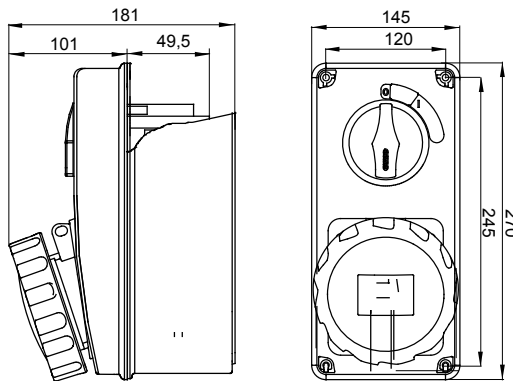

עם אינטרלוק מכני הכולל מפסק זרם המאפשר חיבור וניתוק של התקע רק, IEC 309 שקעים מסוג תעשייתי התואמים לתקן במצב פתוח, וסגירה של המפסק רק כשהתקע מוכנס. מגוון רחב הכולל דגמים עם מפסק סיבובי ובסיס בית נתיכים וגרסה עם שנאי בטיחות. רבגוניות רבה של היישומים הודות לאפשרות C מאפיין 6kA עם מפסק זרם זעיר AUTOMATIKA 68 Q-DIN I-Q-MC. ההרכבה בקופסאות להתקנה על קיר ובקופסאות להתקנה מתחת לטיח, וללוחות בקווי המוצרים.

סוג	לחץ תרמי עם כדור	(תחתית) -80°C (שקע IB) -125°C
IP דרגה	IP67 מס' של קטבים	3P+E
זעזוע התנגדות	IK08 תדר	50/60 Hz
טמפרטורת הפעלה	±25 +40 °C הגנה	NO (SBF)
עם קופסה להתקנה מאחור	קוד חשמלי	2222
בדיקת תיל לוחט	צבע	שחור
IB שקע	63 A נקוב זרם (A)	63
זרם נקוב (In)		
אזור שעה	7 נקוב מתח	480- 500 V

DIMENSIONAL

TECHNICAL SYMBOLOGY

IP

IP67

IK

IK08

GWT

850°C (שקע IB) - 650°C (תחתית)