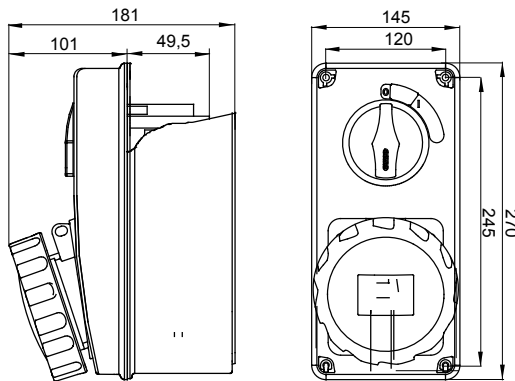

עם אינטרלוק מכני הכולל מפסק זרם המאפשר חיבור וניתוק של התקע רק, IEC 309 שקעים מסוג תעשייתי התואמים לתקן במצב פתוח, וסגירה של המפסק רק כשהתקע מוכנס. מגוון רחב הכולל דגמים עם מפסק סיבובי ובסיס בית נתיכים וגרסה עם שנאי בטיחות. רבגוניות רבה של היישומים הודות לאפשרות, C מאפיין 6kA עם מפסק זרם זעיר AUTOMATIKA 68 Q-DIN I-Q-MC. ההרכבה בקופסאות להתקנה על קיר ובקופסאות להתקנה מתחת לטיח, וללוחות בקווי המוצרים.

סוג	אנכי	לחץ תרמי עם כדור	(תחתית) -80°C (שקע IB) -125°C
IP דרגה	IP67	מס' של קטבים	3P+N+E
זעזוע התנגדות	IK08	תדר	50/60 Hz
טמפרטורת הפעלה	±25 +40 °C	הגנה	NO (SBF)
עם קופסה להתקנה מאחור	כן	קוד חשמלי	2222
בדיקת תיל לוחט	850°C (שקע IB) - 650°C (תחתית)	צבע	אדום
IB שקע	63 A	נקוב זרם (A)	63
זרם נקוב (In)			
אזור שעה	6	נקוב מתח	380- 415 V

DIMENSIONAL

TECHNICAL SYMBOLOGY

IP

IP67

IK

IK08

GWT

850°C (שקע IB) - 650°C (תחתית)