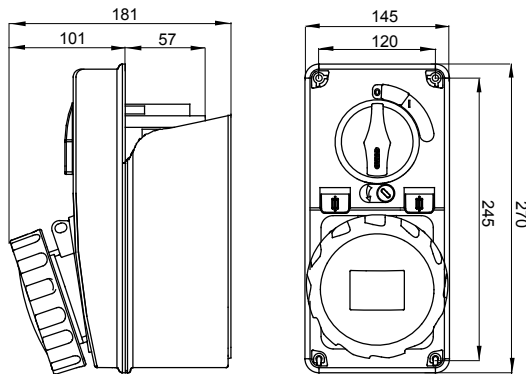

עם אינטרלוק מכני הכולל מפסק זרם המאפשר חיבור וניתוק של התקע רק, IEC 309 שקעים מסוג תעשייתי התואמים לתקן במצב פתוח, וסגירה של המפסק רק כשהתקע מוכנס. מגוון רחב הכולל דגמים עם מפסק סיבובי ובסיס בית נתיכים אטומים עם שני בטיחות. רבגוניות רבה של היישומים הודות לאפשרות, C מאפיין 6kA עם מפסק זרם זעיר AUTOMATIKA 68 Q-DIN I-Q-MC. ההרכבה בקופסאות להתקנה על קיר ובקופסאות להתקנה מתחת לטיח, וללוחות בקווי המוצרים.

סוג של נתיך	סוג	אנכי
הפסקת זרם נתיך יכולת	22x58 מ"מ קוטר > 50 kA	(תחתית) -80°C (שקע IB) -125°C
בידוד נקוב מתח (Ui)	500 V	IP67
מס' של קטבים	3P+N+E	IK08
תדר	50/60 Hz	±25 +40 °C
הגנה	(CBF) בסיס בית נתיכים	ן
קוד חשמלי	2222	(תחתית) -650°C (שקע IB) -850°C
צבע	אדום	10 kA
משקל	ק"ג 2.5 מקס	48 A
מתקף נקוב מתח עמידה (Uimp)	4 kV	63
אזכור שעה	6 נקוב מתח	380-415 V

DIMENSIONAL

TECHNICAL SYMBOLOGY

IP
IP67

IK
IK08

GWT
850°C (שקע IB) - 650°C (תחתית)

STANDARDS/APPROVALS