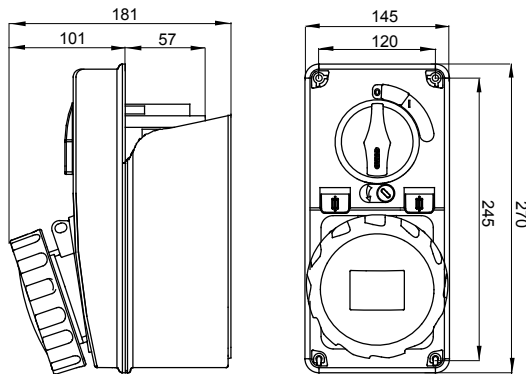

עם אינטרלוק מכני הכולל מפסק זרם המאפשר חיבור וניתוק של התקע רק, IEC 309 שקעים מסוג תעשייתי התואמים לתקן במצב פתוח, וסגירה של המפסק רק כשהתקע מוכנס. מגוון רחב הכולל דגמים עם מפסק סיבובי ובסיס בית נתיכים, AUTOMATIKA זעיר עם מפסק זרם זעיר C, מאפיין 6kA עם מפסק זרם זעיר C, ולוחות בקווי המוצרים 68 Q-DIN I-Q-MC. ההרכבה בקופסאות להתקנה על קיר ובקופסאות להתקנה מתחת לטיח, ולוחות בקווי המוצרים

סוג של נתיך	סוג	אנכי
הפסקת זרם נתיך יכולת	22x58 מ"מ קוטר	(תחתית) -80°C (IB שקע) 125°C
בידוד נקוב מתח (Ui)	500 V	IP67
מס' של קטבים	3P+E	IK08
תדר	50/60 Hz	±25 +40 °C
הגנה	(CBF) בסיס בית נתיכים	ן
קוד חשמלי	2222	(תחתית) -650°C (IB שקע) 850°C
צבע	צהוב	10 kA
משקל	ק"ג 2.5 מקס	48 A
מתקף נקוב מתח עמידה (Uimp)	4 kV	63
אזכור שעה	4 נקוב מתח	100- 130 V

### DIMENSIONAL

### TECHNICAL SYMBOLOGY

**IP**  
IP67

**IK**  
IK08

**GWT**  
850°C (IB שקע) - 650°C (תחתית)