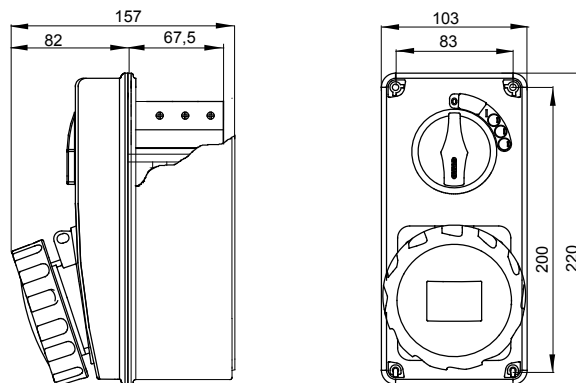

סוג	לחץ תרמי עם כדור	80 °C
עמידות במכות	20 J	IP66
ב- F20°C	דרגה	
מס' של קטבים	3P+N+E	> IK10
תדר	50/60 Hz	f25 +40 °C
הגנה	זעזוע התנגדות	מ'
קוד חשמלי	עם קופסה להתקנה מאחור	850 °C
צבע	2222	32
אזכור שעה	שחור	480-500 V
סוג של שימוש	7	
	עומסי עבודה כבדים	

DIMENSIONAL

TECHNICAL SYMBOLOGY

IP

IP66

IK

> IK10

GWT

850 °C