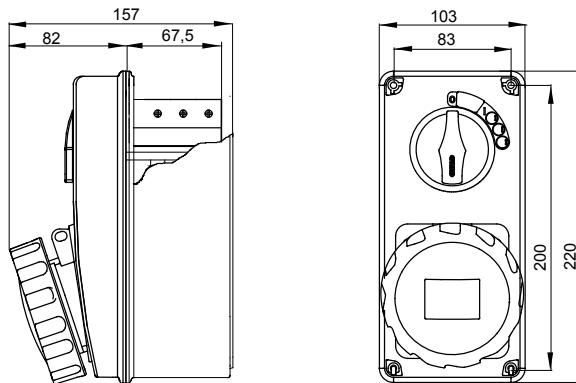

סוג	לחץ תרמי עם כדור	80 °C
עמידות במכות	20 J	IP66
ב-20°C	דרגה	
מס' של קטבים	3P+E	> IK10
תדר	50/60 Hz	f25 +40 °C
הגנה	זעזוע התנגדות	
קוד חשמלי	עם קופסה להתקנה מאחור	850 °C
צבע	2222	32
אזכור שעה	שחור	480-500 V
סוג של שימוש	7	
	עומסי עבודה כבדים	

### DIMENSIONAL

### TECHNICAL SYMBOLOGY

IP

IP66

IK

> IK10

GWT

850 °C