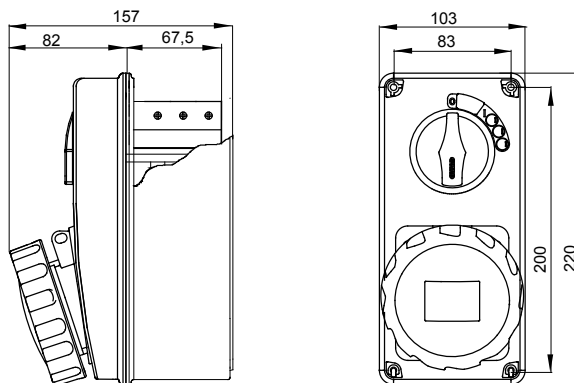

סוג	לחץ תרמי עם כדור אנכי	80 °C
עמידות במכות	20 J	IP66
ב- F20°C	דרגה	
מס' של קטבים	2P+E	> IK10
תדר	50/60 Hz	f25 +40 °C
הגנה	זעזוע התנגדות	
קוד חשמלי	עם קופסה להתקנה מאחור (6M) מתאים ליישומים מודולריים	מ'
צבע	2222	850 °C
אזכור שעה	כחול	32
סוג של שימוש	6	200-250 V
	עומסי עבודה כבדים	

DIMENSIONAL

TECHNICAL SYMBOLOGY

80 °C

IP

IP66

IK

> IK10

GWT