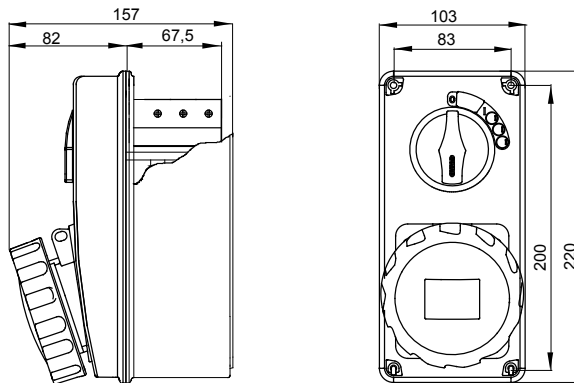

סוג	לחץ תרמי עם כדור	80 °C
עמידות במכות	20 J	IP66
ב- F20°C	דרגה	
מס' של קטבים	3P+N+E	> IK10
תדר	50/60 Hz	f25 +40 °C
הגנה	זעזוע התנגדות	
קוד חשמלי	2222	850 °C
צבע	צהוב	32
אזכור שעה	4	100-130 V
סוג של שימוש	עומסי עבודה כבדים	

DIMENSIONAL

TECHNICAL SYMBOLOGY

IP

IP66

IK

> IK10

GWT

850 °C