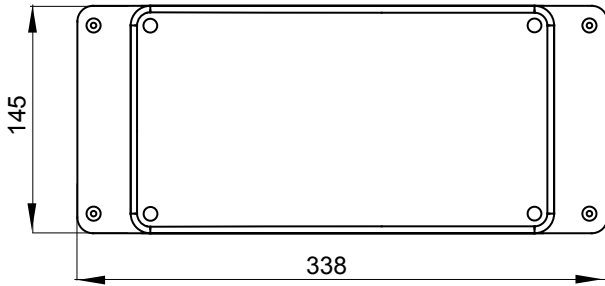

|                |                       |           |      |
|----------------|-----------------------|-----------|------|
| בדיקת תיל לוחט | 650 °C                | IP        | IP65 |
|                |                       | דרגה      |      |
| זעזוע התנגדות  | IK08                  | קוד חשמלי | 2222 |
| מתאים עבור     | שקעים אנכיים IP67/63A |           |      |

### DIMENSIONAL

### TECHNICAL SYMBOLOGY

**GWT**      **IP**      **IK**

650 °C

IP65

IK08