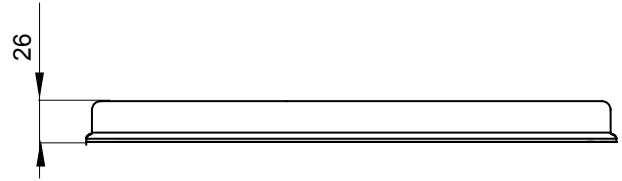

|                |                       |           |      |
|----------------|-----------------------|-----------|------|
| בדיקת תיל לוחט | 650 °C                | IP        | IP65 |
|                |                       | דרגה      |      |
| זעזוע התנגדות  | IK08                  | קוד חשמלי | 2222 |
| מתאים עבור     | שקעים אנכיים IP67/63A |           |      |

### DIMENSIONAL

### TECHNICAL SYMBOLOGY

**GWT**      **IP**      **IK**

650 °C

IP65

IK08