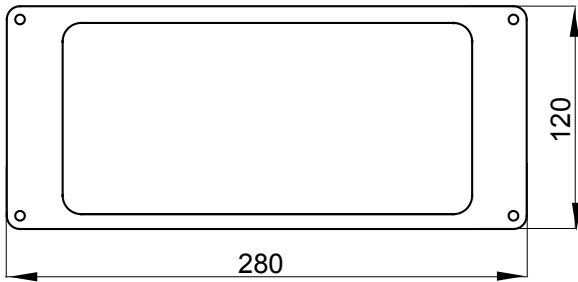

בדיקת תיל לוחט	650 °C	IP	IP65
		דרגה	
זעזוע התנגדות	IK08	קוד חשמלי	2222
מתאים עבור	שקעים אנכיים IP67 16/32A		

### DIMENSIONAL

### TECHNICAL SYMBOLOGY

**GWT**      **IP**      **IK**

650 °C

IP65

IK08