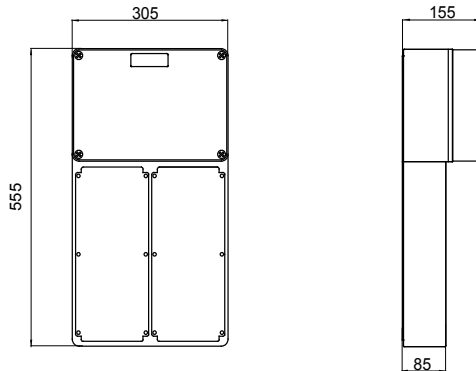

IP	IP66	זעזוע התנגדות	> IK10
דרגה			
אינטרלוק ניתן להכלה שקע	2	אנחתן להכלה שקעי	16/32 A SELV
צד כניסות	23 קוטר x 4	עליון כניסות	23/29 קוטר x 4
תחתית כניסות	29/37 קוטר x 1	בדיקת תיל לוחט	850 °C
מתאים עבור	עומסי עבודה כבדים	קוד חשמלי	2222
עמידות במכות	20 J		
ב- ±20°C			

### DIMENSIONAL