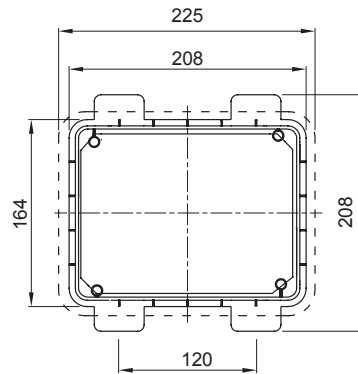

עבור קירות	גבס	עבור שקעי 44 IB	16/32 A CBF
אינטרלוק ניתן להכלה שקע	1	IP	IP44
		דרגה	
זעזוע התנגדות	IK08	אוניתן להכלה שקעי IB	16/32 A
עבור שקעים	אופקי CBF	קוד חשמלי	2220
בדיקת תיל לוחט	850°C (תחתית) - 650°C (מסגרת)	תחתית קידוח	מחתך מעבר מרובה קטרים
טמפרטורת התקנה מינימלית	-15°C		

DIMENSIONAL

TECHNICAL SYMBOLOGY

IP

IP44

IK

IK08

GWT

850°C (תחתית) - 650°C (מסגרת)