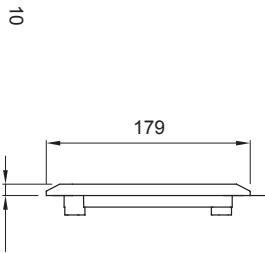

עבור קירות	גבס	עבור שקעי 44 IB	16/32 A CBF
אינטרלוק ניתן להכלה שקע	1	IP	IP44
		דרגה	
זעזוע התנגדות	IK08	אוניתן להכלה שקעי IB	16/32 A
עבור שקעים	אופקי CBF	קוד חשמלי	2220
בדיקת תיל לוחט	850°C (תחתית) - 650°C (מסגרת)	תחתית קידוח	מחתך מעבר מרובה קטרים
טמפרטורת התקנה מינימלית	-15°C		

DIMENSIONAL

TECHNICAL SYMBOLOGY

IP

IP44

IK

IK08

GWT

850°C (תחתית) - 650°C (מסגרת)