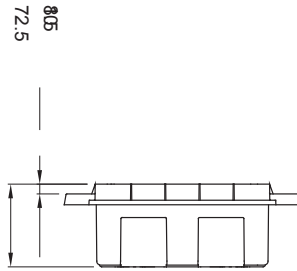

עבור קירות	גבס	עבור שקעי 44 IB	16/32 A CBF
אינטרלוק ניתן להכלה שקע	1	IP	IP44
		דרגה	
זעזוע התנגדות	IK08	אוניתן להכלה שקעי IB	16/32 A
עבור שקעים	אופקי CBF	קוד חשמלי	2220
בדיקת תיל לוחט	850°C (תחתית) - 650°C (מסגרת)	תחתית קידוח	מחתך מעבר מרובה קטרים
טמפרטורת התקנה מינימלית	-15°C		

DIMENSIONAL

TECHNICAL SYMBOLOGY

IP

IP44

IK

IK08

GWT

850°C (תחתית) - 650°C (מסגרת)