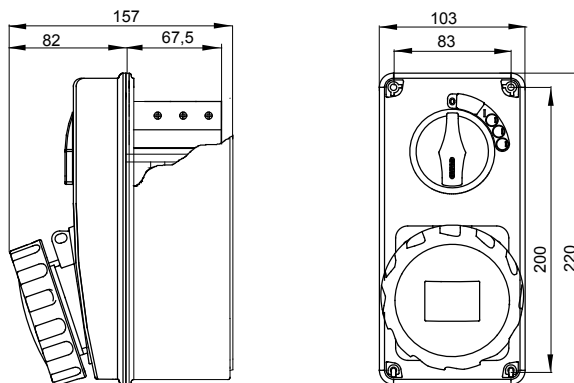

סוג	לחץ תרמי עם כדור	80 °C
עמידות במכות	20 J	IP66
ב- F20°C	דרגה	
מס' של קטבים	3P+N+E	> IK10
תדר	50/60 Hz	f25 +40 °C
הגנה	NO (SBF)	עם קופסה להתקנה מאחור
קוד חשמלי	2222	בדיקת תיל לוהט
צבע	אדום	850 °C
אזכור שעה	6	נקוב זרם (A)
סוג של שימוש	עומסי עבודה כבדים	32
		נקוב מתח
		380-415 V

DIMENSIONAL

TECHNICAL SYMBOLOGY

IP

IP66

IK

> IK10

GWT

850 °C