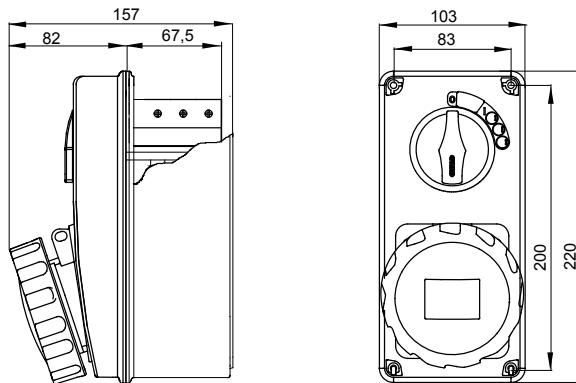

סוג	לחץ תרמי עם כדור	80 °C
עמידות במכות	20 J	IP66
ב- F20°C	דרגה	
מס' של קטבים	3P+E	> IK10
תדר	50/60 Hz	f25 +40 °C
הגנה	NO (SBF)	עם קופסה להתקנה מאחור
קוד חשמלי	2222	בדיקת תיל לוהט
צבע	צהוב	16
אזכור שעה	4	נקוב מתח
סוג של שימוש	עומסי עבודה כבדים	100-130 V

DIMENSIONAL

TECHNICAL SYMBOLOGY

IP

IP66

IK

> IK10

GWT

850 °C