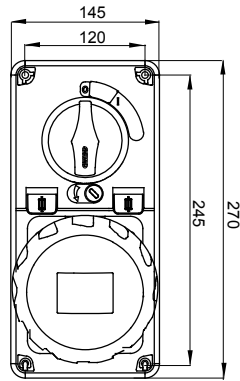

עם אינטרלוק מכני הכולל מפסק זרם המאפשר חיבור וניתוק של התקע רק, IEC 309 שקעים מסוג תעשייתי התואמים לתקן במצב פתוח, וסגירה של המפסק רק כשהתקע מוכנס. מגוון רחב הכולל דגמים עם מפסק סיבובי ובסיס בית נתיכים, אגרסה עם שנאי בטיחות. רבגוניות רבה של היישומים הודות לאפשרות, C מאפיין 6kA עם מפסק זרם זעיר AUTOMATIKA 68 Q-DIN I-Q-MC. ההרכבה בקופסאות להתקנה על קיר ובקופסאות להתקנה מתחת לטיח, וללוחות בקווי המוצרים.

אנכי	סוג	מ"מ 22x58 קוטר	סוג של נתיך
125 °C	לחץ תרמי עם כדור	> 50 kA	הפסקת זרם נתיך יכולת
IP67	דרגה	500 V	בידוד נקוב מתח (Ui)
IK08	זעזוע התנגדות	3P+N+E	מס' של קטבים
±25 +40 °C	טמפרטורת הפעלה	50/60 Hz	תדר
מ'	עם קופסה להתקנה מאחור	(CBF) בסיס בית נתיכים	הגנה
850 °C	בדיקת תיל לוהט	2222	קוד חשמלי
10 kA	הפסקת זרם אדום קיבולת (Icc)	אדום	צבע
48 A	10Bשקע זרם נקוב (In)	ק"ג 2.2 מקס	משקל
63	זרם נקוב זרם (A)	4 kV	מתקף נקוב מתח עמידה (Uimp)
380-415 V	נקוב מתח	6	אזכור שעה

DIMENSIONAL

TECHNICAL SYMBOLOGY

IP
IP67

IK
IK08

GWT
850 °C

STANDARDS/APPROVALS