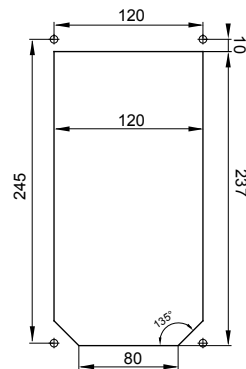

אנכי	סוג	מ"מ 22x58 קוטר	סוג של נתיך
125 °C	לחץ תרמי עם כדור	> 50 kA	הפסקת זרם נתיך יכולת
IP67	דרגה	500 V	בידוד נקוב מתח (Ui)
IK08	זעזוע התנגדות	3P+N+E	מס' של קטבים
±25 +40 °C	טמפרטורת הפעלה	50/60 Hz	תדר
מ'	עם קופסה להתקנה מאחור	(CBF) בסיס בית נתיכים	הגנה
850 °C	בדיקת תיל לוהט	2222	קוד חשמלי
10 kA	הפסקת זרם אדום קיבולת (Icc)	אדום	צבע
48 A	10Bשקע זרם נקוב (In)	ק"ג 2.2 מקס	משקל
63	זרם נקוב זרם (A)	4 kV	מתקף נקוב מתח עמידה (Uimp)
380-415 V	נקוב מתח	6	אזכור שעה

DIMENSIONAL

TECHNICAL SYMBOLOGY

IP
IP67

IK
IK08

GWT
850 °C

STANDARDS/APPROVALS