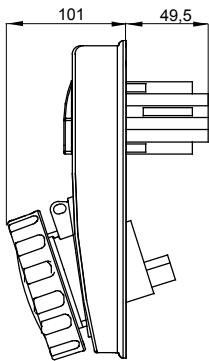

עם אינטרלוק מכני הכולל מפסק זרם המאפשר חיבור וניתוק של התקע רק, IEC 309 שקעים מסוג תעשייתי התואמים לתקן במצב פתוח, וסגירה של המפסק רק כשהתקע מוכנס. מגוון רחב הכולל דגמים עם מפסק סיבובי ובסיס בית נתיכים, אגרסה עם שנאי בטיחות. רבגוניות רבה של היישומים הודות לאפשרות, C מאפיין 6kA עם מפסק זרם זעיר AUTOMATIKA 68 Q-DIN I-Q-MC. ההרכבה בקופסאות להתקנה על קיר ובקופסאות להתקנה מתחת לטיח, וללוחות בקווי המוצרים.

אנכי	סוג	מ"מ 22x58 קוטר	סוג של נתיך
125 °C	לחץ תרמי עם כדור	> 50 kA	הפסקת זרם נתיך יכולת
IP67	דרגה	500 V	בידוד נקוב מתח (Ui)
IK08	זעזוע התנגדות	3P+N+E	מס' של קטבים
±25 +40 °C	טמפרטורת הפעלה	50/60 Hz	תדר
מ'	עם קופסה להתקנה מאחור	(CBF) בסיס בית נתיכים	הגנה
850 °C	בדיקת תיל לוהט	2222	קוד חשמלי
10 kA	הפסקת זרם אדום קיבולת (Icc)	אדום	צבע
48 A	10Bשקע זרם נקוב (In)	ק"ג 2.2 מקס	משקל
63	זרם נקוב זרם (A)	4 kV	מתקף נקוב מתח עמידה (Uimp)
380-415 V	נקוב מתח	6	אזכור שעה

DIMENSIONAL

TECHNICAL SYMBOLOGY

IP
IP67

IK
IK08

GWT
850 °C

STANDARDS/APPROVALS