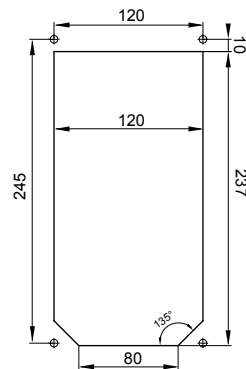

אנכי	סוג	מ"מ 22x58 קוטר	סוג של נתיך
125 °C	לחץ תרמי עם כדור	> 50 kA	הפסקת זרם נתיך יכולת
IP67	דרגה	500 V	בידוד נקוב מתח (Ui)
IK08	זעזוע התנגדות	3P+N+E	מס' של קטבים
±25 +40 °C	טמפרטורת הפעלה	50/60 Hz	תדר
מ'	עם קופסה להתקנה מאחור	(CBF) בסיס בית נתיכים	הגנה
850 °C	בדיקת תיל לוחט	2222	קוד חשמלי
10 kA	הפסקת זרם כחול	נחול	צבע
48 A	IBשקע (In) זרם נקוב	ק"ג 2.2 מקס	משקל
63	זרם נקוב (A)	4 kV	מתקף נקוב מתח עמידה (Uimp)
200- 250 V	נקוב מתח	9	אזכור שעה

DIMENSIONAL

TECHNICAL SYMBOLOGY

IP

IP67

IK

IK08

GWT

850 °C