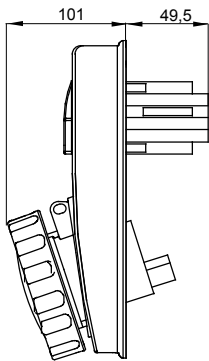

עם אינטרלוק מכני הכולל מפסק זרם המאפשר חיבור וניתוק של התקע רק, IEC 309 שקעים מסוג תעשייתי התואמים לתקן במצב פתוח, וסגירה של המפסק רק כשהתקע מוכנס. מגוון רחב הכולל דגמים עם מפסק סיבובי ובסיס בית נתיכים, אגרסה עם שנאי בטיחות. רבגוניות רבה של היישומים הודות לאפשרות, C מאפיין 6kA עם מפסק זרם זעיר AUTOMATIKA 68 Q-DIN I-Q-MC. ההרכבה בקופסאות להתקנה על קיר ובקופסאות להתקנה מתחת לטיח, וללוחות בקווי המוצרים.

אנכי	סוג	מ"מ 22x58 קוטר	סוג של נתיך
125 °C	לחץ תרמי עם כדור	> 50 kA	הפסקת זרם נתיך יכולת
IP67	דרגה	500 V	בידוד נקוב מתח (Ui)
IK08	זעזוע התנגדות	3P+N+E	מס' של קטבים
±25 +40 °C	טמפרטורת הפעלה	50/60 Hz	תדר
מ'	עם קופסה להתקנה מאחור	(CBF) בסיס בית נתיכים	הגנה
850 °C	בדיקת תיל לוחט	2222	קוד חשמלי
10 kA	הפסקת זרם כחול	נחול	צבע
48 A	IBשקע (In) זרם נקוב	ק"ג 2.2 מקס	משקל
63	זרם נקוב (A)	4 kV	מתקף נקוב מתח עמידה (Uimp)
200- 250 V	נקוב מתח	9	אזכור שעה

DIMENSIONAL

TECHNICAL SYMBOLOGY

IP

IP67

IK

IK08

GWT

850 °C