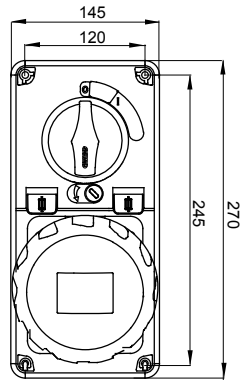

עם אינטרלוק מכני הכולל מפסק זרם המאפשר חיבור וניתוק של התקע רק, IEC 309 שקעים מסוג תעשייתי התואמים לתקן במצב פתוח, וסגירה של המפסק רק כשהתקע מוכנס. מגוון רחב הכולל דגמים עם מפסק סיבובי ובסיס בית נתיכים, אגרסה עם שנאי בטיחות. רבגוניות רבה של היישומים הודות לאפשרות, C מאפיין 6kA עם מפסק זרם זעיר AUTOMATIKA 68 Q-DIN I-Q-MC. ההרכבה בקופסאות להתקנה על קיר ובקופסאות להתקנה מתחת לטיח, וללוחות בקווי המוצרים.

אנכי	סוג	מ"מ 22x58 קוטר	סוג של נתיך
125 °C	לחץ תרמי עם כדור	> 50 kA	הפסקת זרם נתיך יכולת
IP67	דרגה	500 V	בידוד נקוב מתח (Ui)
IK08	זעזוע התנגדות	3P+N+E	מס' של קטבים
±25 +40 °C	טמפרטורת הפעלה	50/60 Hz	תדר
מ'	עם קופסה להתקנה מאחור	(CBF) בסיס בית נתיכים	הגנה
850 °C	בדיקת תיל לוחט	2222	קוד חשמלי
10 kA	הפסקת זרם כחול	נחול	צבע
48 A	IBשקע (In) זרם נקוב	ק"ג 2.2 מקס	משקל
63	זרם נקוב (A)	4 kV	מתקף נקוב מתח עמידה (Uimp)
200- 250 V	נקוב מתח	9	אזכור שעה

DIMENSIONAL

TECHNICAL SYMBOLOGY

IP

IP67

IK

IK08

GWT

850 °C