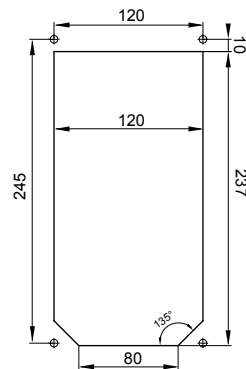

סוג של נתיך	סוג	אנכי
הפסקת זרם נתיך יכולת	מ"מ 22x58 קוטר	
בידוד נקוב מתח (Ui)	500 V	IP67
מס' של קטבים	3P+E	IK08
תדר	50/60 Hz	±25 +40 °C
הגנה	עם קופסה להתקנה מאחור (CBF) בסיס בית נתיכים	0m'
קוד חשמלי	2222	850 °C
צבע	כחול	10 kA
משקל	ק"ג 2.2 מקס	48 A
מתקף נקוב מתח עמידה (Uimp)	4 kV	63
אזכור שעה	9 נקוב מתח	200- 250 V

### DIMENSIONAL

### TECHNICAL SYMBOLOGY

IP

IP67

IK

IK08

GWT

850 °C