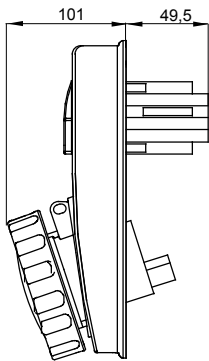

עם אינטרלוק מכני הכולל מפסק זרם המאפשר חיבור וניתוק של התקע רק, IEC 309 שקעים מסוג תעשייתי התואמים לתקן במצב פתוח, וסגירה של המפסק רק כשהתקע מוכנס. מגוון רחב הכולל דגמים עם מפסק סיבובי ובסיס בית נתיכים אגרסה עם שנאי בטיחות. רבגוניות רבה של היישומים הודות לאפשרות C, מאפיין 6kA עם מפסק זרם זעיר AUTOMATIKA 68 Q-DIN I-Q-MC. ההרכבה בקופסאות להתקנה על קיר ובקופסאות להתקנה מתחת לטיח, וללוחות בקווי המוצרים.

סוג של נתיך	סוג	אנכי
הפסקת זרם נתיך יכולת	מ"מ 22x58 קוטר	
בידוד נקוב מתח (Ui)	500 V	IP67
מס' של קטבים	3P+E	IK08
תדר	50/60 Hz	±25 +40 °C
הגנה	עם קופסה להתקנה מאחור (CBF) בסיס בית נתיכים	0m'
קוד חשמלי	2222	850 °C
צבע	כחול	10 kA
משקל	ק"ג 2.2 מקס	48 A
מתקף נקוב מתח עמידה (Uimp)	4 kV	63
אזכור שעה	9 נקוב מתח	200- 250 V

### DIMENSIONAL