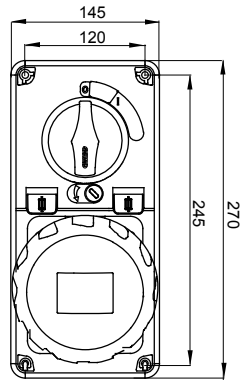

עם אינטרלוק מכני הכולל מפסק זרם המאפשר חיבור וניתוק של התקע רק, IEC 309 שקעים מסוג תעשייתי התואמים לתקן במצב פתוח, וסגירה של המפסק רק כשהתקע מוכנס. מגוון רחב הכולל דגמים עם מפסק סיבובי ובסיס בית נתיכים אגרסה עם שנאי בטיחות. רבגוניות רבה של היישומים הודות לאפשרות C, מאפיין 6kA עם מפסק זרם זעיר AUTOMATIKA 68 Q-DIN I-Q-MC. ההרכבה בקופסאות להתקנה על קיר ובקופסאות להתקנה מתחת לטיח, וללוחות בקווי המוצרים.

סוג של נתיך	סוג	אנכי
הפסקת זרם נתיך יכולת	מ"מ 22x58 קוטר	
בידוד נקוב מתח (Ui)	500 V	IP67
מס' של קטבים	3P+E	IK08
תדר	50/60 Hz	±25 +40 °C
הגנה	עם קופסה להתקנה מאחור (CBF) בסיס בית נתיכים	0m'
קוד חשמלי	2222	850 °C
צבע	כחול	10 kA
משקל	ק"ג 2.2 מקס	48 A
מתקף נקוב מתח עמידה (Uimp)	4 kV	63
אזכור שעה	9 נקוב מתח	200- 250 V

### DIMENSIONAL

### TECHNICAL SYMBOLOGY

IP

IP67

IK

IK08

GWT

850 °C