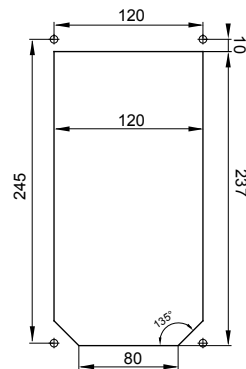

אנכי	סוג	מ"מ 22x58 קוטר	סוג של נתיך
125 °C	לחץ תרמי עם כדור	> 50 kA	הפסקת זרם נתיך יכולת
IP67	דרגה	500 V	בידוד נקוב מתח (Ui)
IK08	זעזוע התנגדות	2P+E	מס' של קטבים
±25 +40 °C	טמפרטורת הפעלה	50/60 Hz	תדר
0m'	עם קופסה להתקנה מאחור	(CBF) בסיס בית נתיכים	הגנה
850 °C	בדיקת תיל לוחט	2222	קוד חשמלי
10 kA	הפסקת זרם כחול	נחול	צבע
54 A	IBשקע (In) זרם נקוב	ק"ג 2.2 מקס	משקל
63	זרם נקוב (A)	4 kV	מתקף נקוב מתח עמידה (Uimp)
200- 250 V	נקוב מתח	6	אזכור שעה

DIMENSIONAL

TECHNICAL SYMBOLOGY

IP

IP67

IK

IK08

GWT

850 °C