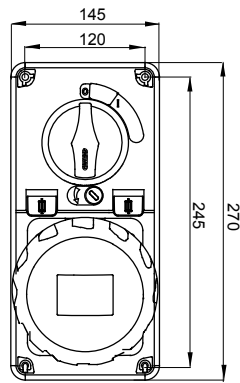

עם אינטרלוק מכני הכולל מפסק זרם המאפשר חיבור וניתוק של התקע רק, IEC 309 שקעים מסוג תעשייתי התואמים לתקן במצב פתוח, וסגירה של המפסק רק כשהתקע מוכנס. מגוון רחב הכולל דגמים עם מפסק סיבובי ובסיס בית נתיכים, AUTOMATIKA גרסה עם שנאי בטיחות. רבגוניות רבה של היישומים הודות לאפשרות, C מאפיין 6kA עם מפסק זרם זעיר AUTOMATIKA 68 Q-DIN I-Q-MC. ההרכבה בקופסאות להתקנה על קיר ובקופסאות להתקנה מתחת לטיח, וללוחות בקווי המוצרים.

אנכי	סוג	מ"מ 22x58 קוטר	סוג של נתיך
125 °C	לחץ תרמי עם כדור	> 50 kA	הפסקת זרם נתיך יכולת
IP67	דרגה	500 V	בידוד נקוב מתח (Ui)
IK08	זעזוע התנגדות	2P+E	מס' של קטבים
±25 +40 °C	טמפרטורת הפעלה	50/60 Hz	תדר
0m'	עם קופסה להתקנה מאחור	(CBF) בסיס בית נתיכים	הגנה
850 °C	בדיקת תיל לוחט	2222	קוד חשמלי
10 kA	הפסקת זרם כחול	נחול	צבע
54 A	IBשקע (In) זרם נקוב	ק"ג 2.2 מקס	משקל
63	זרם נקוב (A)	4 kV	מתקף נקוב מתח עמידה (Uimp)
200- 250 V	נקוב מתח	6	אזכור שעה

DIMENSIONAL

TECHNICAL SYMBOLOGY

IP

IP67

IK

IK08

GWT

850 °C