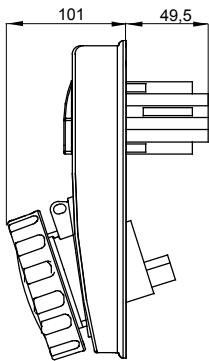

עם אינטרלוק מכני הכולל מפסק זרם המאפשר חיבור וניתוק של התקע רק, IEC 309 שקעים מסוג תעשייתי התואמים לתקן במצב פתוח, וסגירה של המפסק רק כשהתקע מוכנס. מגוון רחב הכולל דגמים עם מפסק סיבובי ובסיס בית נתיכים, AUTOMATIKA גרסה עם שנאי בטיחות. רבגוניות רבה של היישומים הודות לאפשרות, C מאפיין 6kA עם מפסק זרם זעיר AUTOMATIKA 68 Q-DIN I-Q-MC. ההרכבה בקופסאות להתקנה על קיר ובקופסאות להתקנה מתחת לטיח, וללוחות בקווי המוצרים.

אנכי	סוג	מ"מ 22x58 קוטר	סוג של נתיך
125 °C	לחץ תרמי עם כדור	> 50 kA	הפסקת זרם נתיך יכולת
IP67	דרגה	500 V	בידוד נקוב מתח (Ui)
IK08	זעזוע התנגדות	2P+E	מס' של קטבים
±25 +40 °C	טמפרטורת הפעלה	50/60 Hz	תדר
0m'	עם קופסה להתקנה מאחור	(CBF) בסיס בית נתיכים	הגנה
850 °C	בדיקת תיל לוחט	2222	קוד חשמלי
10 kA	הפסקת זרם כחול	נחול	צבע
54 A	IBשקע (In) זרם נקוב	ק"ג 2.2 מקס	משקל
63	זרם נקוב (A)	4 kV	מתקף נקוב מתח עמידה (Uimp)
200- 250 V	נקוב מתח	6	אזכור שעה

DIMENSIONAL

TECHNICAL SYMBOLOGY

IP

IP67

IK

IK08

GWT

850 °C