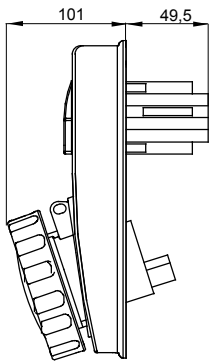

עם אינטרלוק מכני הכולל מפסק זרם המאפשר חיבור וניתוק של התקע רק, IEC 309 שקעים מסוג תעשייתי התואמים לתקן במצב פתוח, וסגירה של המפסק רק כשהתקע מוכנס. מגוון רחב הכולל דגמים עם מפסק סיבובי ובסיס בית נתיכים, אגרסה עם שנאי בטיחות. רבגוניות רבה של היישומים הודות לאפשרות C, מאפיין 6kA עם מפסק זרם זעיר AUTOMATIKA 68 Q-DIN I-Q-MC. ההרכבה בקופסאות להתקנה על קיר ובקופסאות להתקנה מתחת לטיח, וללוחות בקווי המוצרים.

סוג של נתיך	סוג	אנכי
הפסקת זרם נתיך יכולת	מ"מ 22x58 קוטר > 50 kA	125 °C
בידוד נקוב מתח (Ui)	500 V	IP67
מס' של קטבים	2P+E	IK08
תדר	50/60 Hz	±25 +40 °C
הגנה	עם קופסה להתקנה מאחור (CBF) בסיס בית נתיכים	0m'
קוד חשמלי	2222	850 °C
צבע	צהוב	10 kA
משקל	ק"ג 2.2 מקס	54 A
מתקף נקוב מתח עמידה (Uimp)	4 kV	63
אזכור שעה	4 נקוב מתח	100- 130 V

DIMENSIONAL

TECHNICAL SYMBOLOGY

IP

IP67

IK

IK08

GWT

850 °C