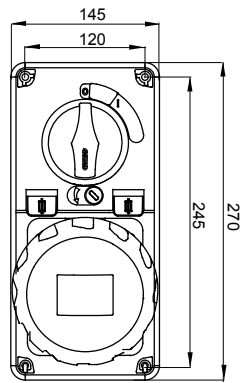

עם אינטרלוק מכני הכולל מפסק זרם המאפשר חיבור וניתוק של התקע רק, IEC 309 שקעים מסוג תעשייתי התואמים לתקן במצב פתוח, וסגירה של המפסק רק כשהתקע מוכנס. מגוון רחב הכולל דגמים עם מפסק סיבובי ובסיס בית נתיכים, אגרסה עם שנאי בטיחות. רבגוניות רבה של היישומים הודות לאפשרות C, מאפיין 6kA עם מפסק זרם זעיר AUTOMATIKA 68 Q-DIN I-Q-MC. ההרכבה בקופסאות להתקנה על קיר ובקופסאות להתקנה מתחת לטיח, וללוחות בקווי המוצרים.

סוג של נתיך	סוג	אנכי
הפסקת זרם נתיך יכולת	מ"מ 22x58 קוטר > 50 kA	125 °C
בידוד נקוב מתח (Ui)	500 V	IP67
מס' של קטבים	2P+E	IK08
תדר	50/60 Hz	±25 +40 °C
הגנה	עם קופסה להתקנה מאחור (CBF) בסיס בית נתיכים	0m'
קוד חשמלי	2222	850 °C
צבע	צהוב	10 kA
משקל	ק"ג 2.2 מקס	54 A
מתקף נקוב מתח עמידה (Uimp)	4 kV	63
אזכור שעה	4 נקוב מתח	100- 130 V

DIMENSIONAL

TECHNICAL SYMBOLOGY

IP

IP67

IK

IK08

GWT

850 °C