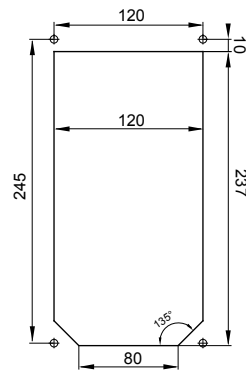

סוג של נתיך	סוג	אנכי
הפסקת זרם נתיך יכולת	מ"מ 22x58 קוטר > 50 kA	125 °C
בידוד נקוב מתח (Ui)	500 V	IP67
מס' של קטבים	2P+E	IK08
תדר	50/60 Hz	±25 +40 °C
הגנה	עם קופסה להתקנה מאחור (CBF) בסיס בית נתיכים	0m'
קוד חשמלי	2222	850 °C
צבע	צהוב	10 kA
משקל	ק"ג 2.2 מקס	54 A
מתקף נקוב מתח עמידה (Uimp)	4 kV	63
אזכור שעה	4 נקוב מתח	100- 130 V

DIMENSIONAL

TECHNICAL SYMBOLOGY

IP

IP67

IK

IK08

GWT

850 °C