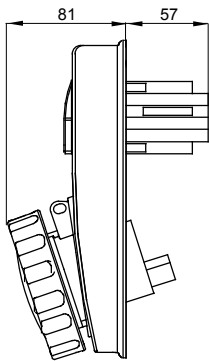

עם אינטרלוק מכני הכולל מפסק זרם המאפשר חיבור וניתוק של התקע רק, IEC 309 שקעים מסוג תעשייתי התואמים לתקן במצב פתוח, וסגירה של המפסק רק כשהתקע מוכנס. מגוון רחב הכולל דגמים עם מפסק סיבובי ובסיס בית נתיכים אגרסה עם שנאי בטיחות. רבגוניות רבה של היישומים הודות לאפשרות C, מאפיין 6kA עם מפסק זרם זעיר AUTOMATIKA 68 Q-DIN I-Q-MC. ההרכבה בקופסאות להתקנה על קיר ובקופסאות להתקנה מתחת לטיח, וללוחות בקווי המוצרים.

סוג של נתיך	סוג	אנכי
הפסקת זרם נתיך יכולת	מ"מ 10.3x38 קוטר	125 °C
בידוד נקוב מתח (Ui)	500 V	IP67
מס' של קטבים	2P+E	IK08
תדר	50/60 Hz	±25 +40 °C
הגנה	עם קופסה להתקנה מאחור (CBF) בסיס בית נתיכים	0m'
קוד חשמלי	2222	850 °C
צבע	אדום	10 kA
משקל	ק"ג 0.9 מקס	30 A
מתקף נקוב מתח עמידה (Uimp)	4 kV	32
אזכור שעה	9 נקוב מתח	380-415 V

DIMENSIONAL

TECHNICAL SYMBOLOGY

IP
IP67

IK
IK08

GWT
850 °C

STANDARDS/APPROVALS