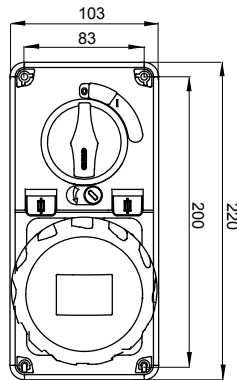

עם אינטרלוק מכני הכולל מפסק זרם המאפשר חיבור וניתוק של התקע רק, IEC 309 שקעים מסוג תעשייתי התואמים לתקן במצב פתוח, וסגירה של המפסק רק כשהתקע מוכנס. מגוון רחב הכולל דגמים עם מפסק סיבובי ובסיס בית נתיכים אגרסה עם שנאי בטיחות. רבגוניות רבה של היישומים הודות לאפשרות C, מאפיין 6kA עם מפסק זרם זעיר AUTOMATIKA 68 Q-DIN I-Q-MC. ההרכבה בקופסאות להתקנה על קיר ובקופסאות להתקנה מתחת לטיח, וללוחות בקווי המוצרים.

סוג של נתיך	סוג	אנכי
הפסקת זרם נתיך יכולת	מ"מ 10.3x38 קוטר	125 °C
בידוד נקוב מתח (Ui)	500 V	IP67
מס' של קטבים	2P+E	IK08
תדר	50/60 Hz	±25 +40 °C
הגנה	עם קופסה להתקנה מאחור (CBF) בסיס בית נתיכים	0m'
קוד חשמלי	2222	850 °C
צבע	אדום	10 kA
משקל	ק"ג 0.9 מקס	30 A
מתקף נקוב מתח עמידה (Uimp)	4 kV	32
אזכור שעה	9 נקוב מתח	380-415 V

DIMENSIONAL

TECHNICAL SYMBOLOGY

IP
IP67

IK
IK08

GWT
850 °C

STANDARDS/APPROVALS