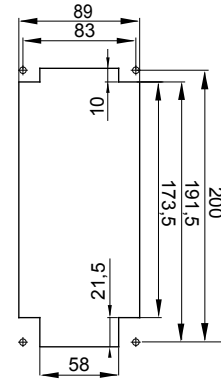

עם אינטרלוק מכני הכולל מפסק זרם המאפשר חיבור וניתוק של התקע רק, IEC 309 שקעים מסוג תעשייתי התואמים לתקן במצב פתוח, וסגירה של המפסק רק כשהתקע מוכנס. מגוון רחב הכולל דגמים עם מפסק סיבובי ובסיס בית נתיכים אגרסה עם שנאי בטיחות. רבגוניות רבה של היישומים הודות לאפשרות C, מאפיין 6kA עם מפסק זרם זעיר AUTOMATIKA 68 Q-DIN I-Q-MC. ההרכבה בקופסאות להתקנה על קיר ובקופסאות להתקנה מתחת לטיח, וללוחות בקווי המוצרים.

סוג של נתיך	סוג	אנכי
הפסקת זרם נתיך יכולת	מ"מ 10.3x38 קוטר	125 °C
בידוד נקוב מתח (Ui)	500 V	IP67
מס' של קטבים	2P+E	IK08
תדר	50/60 Hz	±25 +40 °C
הגנה	עם קופסה להתקנה מאחור (CBF) בסיס בית נתיכים	0m'
קוד חשמלי	2222	850 °C
צבע	אדום	10 kA
משקל	ק"ג 0.9 מקס	30 A
מתקף נקוב מתח עמידה (Uimp)	4 kV	32
אזכור שעה	9 נקוב מתח	380-415 V

DIMENSIONAL

TECHNICAL SYMBOLOGY

IP
IP67

IK
IK08

GWT
850 °C

STANDARDS/APPROVALS