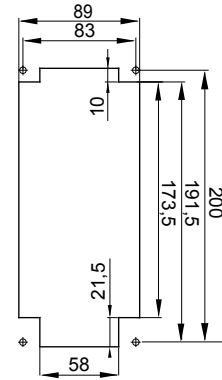

עם אינטרלוק מכני הכולל מפסק זרם המאפשר חיבור וניתוק של התקע רק, IEC 309 שקעים מסוג תעשייתי התואמים לתקן במצב פתוח, וסגירה של המפסק רק כשהתקע מוכנס. מגוון רחב הכולל דגמים עם מפסק סיבובי ובסיס בית נתיכים אגרסה עם שנאי בטיחות. רבגוניות רבה של היישומים הודות לאפשרות C, מאפיין 6kA עם מפסק זרם זעיר AUTOMATIKA 68 Q-DIN I-Q-MC. ההרכבה בקופסאות להתקנה על קיר ובקופסאות להתקנה מתחת לטיח, וללוחות בקווי המוצרים.

סוג של נתיך	סוג	אנכי
הפסקת זרם נתיך יכולת	מ"מ 10.3x38 קוטר	125 °C
בידוד נקוב מתח (Ui)	500 V	IP67
מס' של קטבים	3P+N+E	IK08
תדר	50/60 Hz	±25 +40 °C
הגנה	עם קופסה להתקנה מאחור (CBF) בסיס בית נתיכים	0m'
קוד חשמלי	2222	850 °C
צבע	כחול	10 kA
משקל	ק"ג 0.9 מקס	27 A
מתקף נקוב מתח עמידה (Uimp)	4 kV	32
אזכור שעה	9 נקוב מתח	200- 250 V

DIMENSIONAL

TECHNICAL SYMBOLOGY

IP
IP67

IK
IK08

GWT
850 °C

STANDARDS/APPROVALS