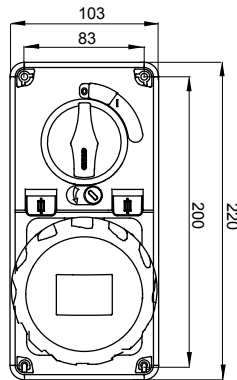

עם אינטרלוק מכני הכולל מפסק זרם המאפשר חיבור וניתוק של התקע רק, IEC 309 שקעים מסוג תעשייתי התואמים לתקן במצב פתוח, וסגירה של המפסק רק כשהתקע מוכנס. מגוון רחב הכולל דגמים עם מפסק סיבובי ובסיס בית נתיכים אגרסה עם שנאי בטיחות. רבגוניות רבה של היישומים הודות לאפשרות C, מאפיין 6kA עם מפסק זרם זעיר AUTOMATIKA 68 Q-DIN I-Q-MC. ההרכבה בקופסאות להתקנה על קיר ובקופסאות להתקנה מתחת לטיח, וללוחות בקווי המוצרים.

סוג של נתיך	סוג	אנכי
הפסקת זרם נתיך יכולת	מ"מ 10.3x38 קוטר	125 °C
בידוד נקוב מתח (Ui)	500 V	IP67
מס' של קטבים	3P+N+E	IK08
תדר	50/60 Hz	±25 +40 °C
הגנה	עם קופסה להתקנה מאחור (CBF) בסיס בית נתיכים	0m'
קוד חשמלי	2222	850 °C
צבע	כחול	10 kA
משקל	ק"ג 0.9 מקס	27 A
מתקף נקוב מתח עמידה (Uimp)	4 kV	32
אזכור שעה	9 נקוב מתח	200- 250 V

DIMENSIONAL

TECHNICAL SYMBOLOGY

IP
IP67

IK
IK08

GWT
850 °C

STANDARDS/APPROVALS