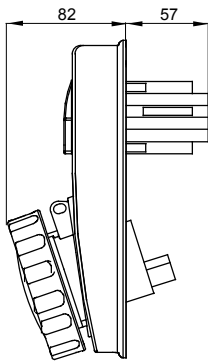

עם אינטרלוק מכני הכולל מפסק זרם המאפשר חיבור וניתוק של התקע רק, IEC 309 שקעים מסוג תעשייתי התואמים לתקן במצב פתוח, וסגירה של המפסק רק כשהתקע מוכנס. מגוון רחב הכולל דגמים עם מפסק סיבובי ובסיס בית נתיכים אגרסה עם שנאי בטיחות. רבגוניות רבה של היישומים הודות לאפשרות C, מאפיין 6kA עם מפסק זרם זעיר AUTOMATIKA 68 Q-DIN I-Q-MC. ההרכבה בקופסאות להתקנה על קיר ובקופסאות להתקנה מתחת לטיח, וללוחות בקווי המוצרים.

סוג של נתיך	סוג	אנכי
הפסקת זרם נתיך יכולת	מ"מ 10.3x38 קוטר	125 °C
בידוד נקוב מתח (Ui)	500 V	IP67
מס' של קטבים	3P+N+E	IK08
תדר	50/60 Hz	±25 +40 °C
הגנה	עם קופסה להתקנה מאחור (CBF) בסיס בית נתיכים	0m'
קוד חשמלי	2222	850 °C
צבע	כחול	10 kA
משקל	ק"ג 0.9 מקס	27 A
מתקף נקוב מתח עמידה (Uimp)	4 kV	32
אזכור שעה	9 נקוב מתח	200- 250 V

DIMENSIONAL

TECHNICAL SYMBOLOGY

IP
IP67

IK
IK08

GWT
850 °C

STANDARDS/APPROVALS