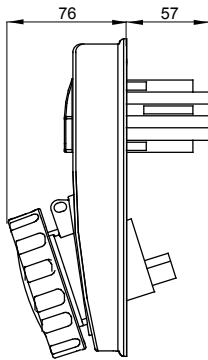

עם אינטרלוק מכני הכולל מפסק זרם המאפשר חיבור וניתוק של התקע רק, IEC 309 שקעים מסוג תעשייתי התואמים לתקן במצב פתוח, וסגירה של המפסק רק כשהתקע מוכנס. מגוון רחב הכולל דגמים עם מפסק סיבובי ובסיס בית נתיכים אגרסה עם שנאי בטיחות. רבגוניות רבה של היישומים הודות לאפשרות C, מאפיין 6kA עם מפסק זרם זעיר AUTOMATIKA 68 Q-DIN I-Q-MC. ההרכבה בקופסאות להתקנה על קיר ובקופסאות להתקנה מתחת לטיח, וללוחות בקווי המוצרים.

סוג של נתיך	סוג	אנכי
הפסקת זרם נתיך יכולת	מ"מ 10.3x38 קוטר	125 °C
בידוד נקוב מתח (Ui)	500 V	IP67
מס' של קטבים	3P+E	IK08
תדר	50/60 Hz	±25 +40 °C
הגנה	עם קופסה להתקנה מאחור (CBF) בסיס בית נתיכים	0m'
קוד חשמלי	2222	850 °C
צבע	כחול	10 kA
משקל	ק"ג 0.8 מ'מקס	15 A
מתקף נקוב מתח עמידה (Uimp)	4 kV	16
אזכור שעה	9 נקוב מתח	200- 250 V

DIMENSIONAL

TECHNICAL SYMBOLOGY

IP
IP67

IK
IK08

GWT
850 °C

STANDARDS/APPROVALS