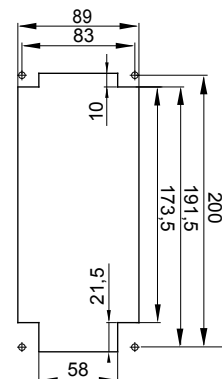

עם אינטרלוק מכני הכולל מפסק זרם המאפשר חיבור וניתוק של התקע רק, IEC 309 שקעים מסוג תעשייתי התואמים לתקן במצב פתוח, וסגירה של המפסק רק כשהתקע מוכנס. מגוון רחב הכולל דגמים עם מפסק סיבובי ובסיס בית נתיכים אגרסה עם שנאי בטיחות. רבגוניות רבה של היישומים הודות לאפשרות C, מאפיין 6kA עם מפסק זרם זעיר AUTOMATIKA 68 Q-DIN I-Q-MC. ההרכבה בקופסאות להתקנה על קיר ובקופסאות להתקנה מתחת לטיח, וללוחות בקווי המוצרים.

סוג של נתיך	סוג	אנכי
הפסקת זרם נתיך יכולת	מ"מ 10.3x38 קוטר	125 °C
בידוד נקוב מתח (Ui)	500 V	IP67
מס' של קטבים	3P+E	IK08
תדר	50/60 Hz	±25 +40 °C
הגנה	עם קופסה להתקנה מאחור (CBF) בסיס בית נתיכים	0m'
קוד חשמלי	2222	850 °C
צבע	כחול	10 kA
משקל	ק"ג 0.8 מ'מקס	15 A
מתקף נקוב מתח עמידה (Uimp)	4 kV	16
אזכור שעה	9 נקוב מתח	200- 250 V

DIMENSIONAL

TECHNICAL SYMBOLOGY

IP
IP67

IK
IK08

GWT
850 °C

STANDARDS/APPROVALS