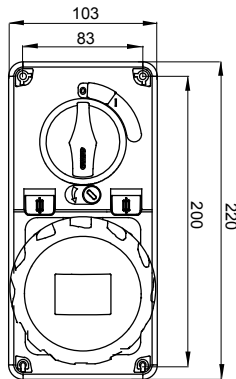

עם אינטרלוק מכני הכולל מפסק זרם המאפשר חיבור וניתוק של התקע רק, IEC 309 שקעים מסוג תעשייתי התואמים לתקן במצב פתוח, וסגירה של המפסק רק כשהתקע מוכנס. מגוון רחב הכולל דגמים עם מפסק סיבובי ובסיס בית נתיכים אגרסה עם שנאי בטיחות. רבגוניות רבה של היישומים הודות לאפשרות C, מאפיין 6kA עם מפסק זרם זעיר AUTOMATIKA 68 Q-DIN I-Q-MC. ההרכבה בקופסאות להתקנה על קיר ובקופסאות להתקנה מתחת לטיח, וללוחות בקווי המוצרים.

סוג של נתיך	סוג	אנכי
הפסקת זרם נתיך יכולת	מ"מ 10.3x38 קוטר	125 °C
בידוד נקוב מתח (Ui)	500 V	IP67
מס' של קטבים	3P+E	IK08
תדר	50/60 Hz	±25 +40 °C
הגנה	עם קופסה להתקנה מאחור (CBF) בסיס בית נתיכים	0m'
קוד חשמלי	2222	850 °C
צבע	כחול	10 kA
משקל	ק"ג 0.8 מ'מקס	15 A
מתקף נקוב מתח עמידה (Uimp)	4 kV	16
אזכור שעה	9 נקוב מתח	200- 250 V

DIMENSIONAL

TECHNICAL SYMBOLOGY

IP
IP67

IK
IK08

GWT
850 °C

STANDARDS/APPROVALS