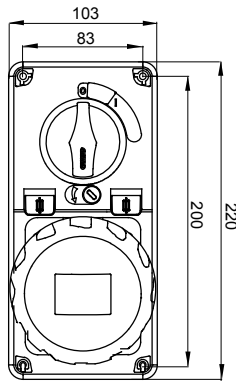

עם אינטרלוק מכני הכולל מפסק זרם המאפשר חיבור וניתוק של התקע רק, IEC 309 שקעים מסוג תעשייתי התואמים לתקן במצב פתוח, וסגירה של המפסק רק כשהתקע מוכנס. מגוון רחב הכולל דגמים עם מפסק סיבובי ובסיס בית נתיכים אטומים עם שני בטיחות. רבגוניות רבה של היישומים הודות לאפשרות C, מאפיין 6kA עם מפסק זרם זעיר AUTOMATIKA 68 Q-DIN I-Q-MC. ההרכבה בקופסאות להתקנה על קיר ובקופסאות להתקנה מתחת לטיח, וללוחות בקווי המוצרים.

סוג של נתיך	סוג	אנכי
הפסקת זרם נתיך יכולת	מ"מ 10.3x38 קוטר	125 °C
בידוד נקוב מתח (Ui)	500 V	IP67
מס' של קטבים	3P+E	IK08
תדר	50/60 Hz	±25 +40 °C
הגנה	עם קופסה להתקנה מאחור (CBF) בסיס בית נתיכים	0m'
קוד חשמלי	2222	850 °C
צבע	צהוב	10 kA
משקל	ק"ג 0.8 מ'מקס	15 A
מתקף נקוב מתח עמידה (Uimp)	4 kV	16
אזכור שעה	4 נקוב מתח	100- 130 V

DIMENSIONAL

TECHNICAL SYMBOLOGY

IP

IP67

IK

IK08

GWT

850 °C