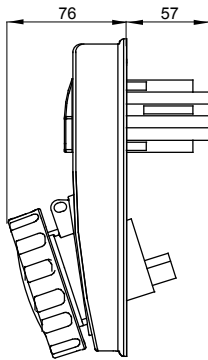

עם אינטרלוק מכני הכולל מפסק זרם המאפשר חיבור וניתוק של התקע רק, IEC 309 שקעים מסוג תעשייתי התואמים לתקן במצב פתוח, וסגירה של המפסק רק כשהתקע מוכנס. מגוון רחב הכולל דגמים עם מפסק סיבובי ובסיס בית נתיכים אטומים עם שני בטיחות. רבגוניות רבה של היישומים הודות לאפשרות C, מאפיין 6kA עם מפסק זרם זעיר AUTOMATIKA 68 Q-DIN I-Q-MC. ההרכבה בקופסאות להתקנה על קיר ובקופסאות להתקנה מתחת לטיח, וללוחות בקווי המוצרים.

סוג של נתיך	סוג	אנכי
הפסקת זרם נתיך יכולת	מ"מ 10.3x38 קוטר	125 °C
בידוד נקוב מתח (Ui)	500 V	IP67
מס' של קטבים	3P+E	IK08
תדר	50/60 Hz	±25 +40 °C
הגנה	עם קופסה להתקנה מאחור (CBF) בסיס בית נתיכים	0m'
קוד חשמלי	2222	850 °C
צבע	צהוב	10 kA
משקל	ק"ג 0.8 מ'מקס	15 A
מתקף נקוב מתח עמידה (Uimp)	4 kV	16
אזכור שעה	4 נקוב מתח	100- 130 V

DIMENSIONAL

TECHNICAL SYMBOLOGY

IP

IP67

IK

IK08

GWT

850 °C