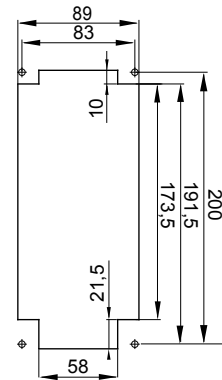

עם אינטרלוק מכני הכולל מפסק זרם המאפשר חיבור וניתוק של התקע רק, IEC 309 שקעים מסוג תעשייתי התואמים לתקן במצב פתוח, וסגירה של המפסק רק כשהתקע מוכנס. מגוון רחב הכולל דגמים עם מפסק סיבובי ובסיס בית נתיכים אטומים עם שני בטיחות. רבגוניות רבה של היישומים הודות לאפשרות C, מאפיין 6kA עם מפסק זרם זעיר AUTOMATIKA 68 Q-DIN I-Q-MC. ההרכבה בקופסאות להתקנה על קיר ובקופסאות להתקנה מתחת לטיח, וללוחות בקווי המוצרים.

סוג של נתיך	סוג	אנכי
הפסקת זרם נתיך יכולת	מ"מ 10.3x38 קוטר	125 °C
בידוד נקוב מתח (Ui)	500 V	IP67
מס' של קטבים	3P+E	IK08
תדר	50/60 Hz	±25 +40 °C
הגנה	עם קופסה להתקנה מאחור (CBF) בסיס בית נתיכים	0m'
קוד חשמלי	2222	850 °C
צבע	צהוב	10 kA
משקל	ק"ג 0.8 מ'מקס	15 A
מתקף נקוב מתח עמידה (Uimp)	4 kV	16
אזכור שעה	4 נקוב מתח	100- 130 V

DIMENSIONAL

TECHNICAL SYMBOLOGY

IP

IP67

IK

IK08

GWT

850 °C