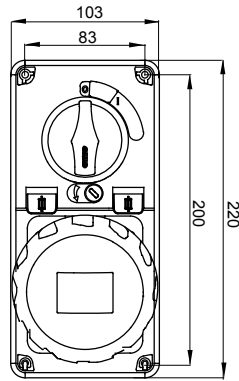

עם אינטרלוק מכני הכולל מפסק זרם המאפשר חיבור וניתוק של התקע רק, IEC 309 שקעים מסוג תעשייתי התואמים לתקן במצב פתוח, וסגירה של המפסק רק כשהתקע מוכנס. מגוון רחב הכולל דגמים עם מפסק סיבובי ובסיס בית נתיכים אטומים עם שני בטיחות. רבגוניות רבה של היישומים הודות לאפשרות C, מאפיין 6kA עם מפסק זרם זעיר AUTOMATIKA 68 Q-DIN I-Q-MC. ההרכבה בקופסאות להתקנה על קיר ובקופסאות להתקנה מתחת לטיח, וללוחות בקווי המוצרים.

סוג של נתיך	סוג	אנכי
הפסקת זרם נתיך יכולת	מ"מ 10.3x38 קוטר	125 °C
בידוד נקוב מתח (Ui)	500 V	IP67
מס' של קטבים	2P+E	IK08
תדר	50/60 Hz	±25 +40 °C
הגנה	עם קופסה להתקנה מאחור (CBF) בסיס בית נתיכים	0m'
קוד חשמלי	2222	850 °C
צבע	צהוב	10 kA
משקל	ק"ג 0.8 מ'מס	16 A
מתקף נקוב מתח עמידה (Uimp)	4 kV	16
אזכור שעה	4 נקוב מתח	100- 130 V

DIMENSIONAL

TECHNICAL SYMBOLOGY

IP
IP67

IK
IK08

GWT
850 °C

STANDARDS/APPROVALS