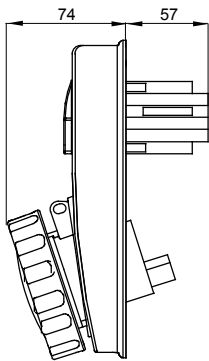

עם אינטרלוק מכני הכולל מפסק זרם המאפשר חיבור וניתוק של התקע רק, IEC 309 שקעים מסוג תעשייתי התואמים לתקן במצב פתוח, וסגירה של המפסק רק כשהתקע מוכנס. מגוון רחב הכולל דגמים עם מפסק סיבובי ובסיס בית נתיכים אטומים עם שני בטיחות. רבגוניות רבה של היישומים הודות לאפשרות C, מאפיין 6kA עם מפסק זרם זעיר AUTOMATIKA 68 Q-DIN I-Q-MC. ההרכבה בקופסאות להתקנה על קיר ובקופסאות להתקנה מתחת לטיח, וללוחות בקווי המוצרים.

סוג של נתיך	סוג	אנכי
הפסקת זרם נתיך יכולת	מ"מ 10.3x38 קוטר	125 °C
בידוד נקוב מתח (Ui)	500 V	IP67
מס' של קטבים	2P+E	IK08
תדר	50/60 Hz	±25 +40 °C
הגנה	עם קופסה להתקנה מאחור (CBF) בסיס בית נתיכים	0m'
קוד חשמלי	2222	850 °C
צבע	צהוב	10 kA
משקל	ק"ג 0.8 מ'מס	16 A
מתקף נקוב מתח עמידה (Uimp)	4 kV	16
אזכור שעה	4 נקוב מתח	100- 130 V

DIMENSIONAL

TECHNICAL SYMBOLOGY

IP
IP67

IK
IK08

GWT
850 °C

STANDARDS/APPROVALS