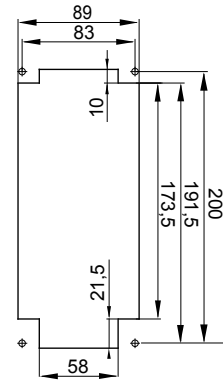

עם אינטרלוק מכני הכולל מפסק זרם המאפשר חיבור וניתוק של התקע רק, IEC 309 שקעים מסוג תעשייתי התואמים לתקן במצב פתוח, וסגירה של המפסק רק כשהתקע מוכנס. מגוון רחב הכולל דגמים עם מפסק סיבובי ובסיס בית נתיכים אטומים עם שני בטיחות. רבגוניות רבה של היישומים הודות לאפשרות C, מאפיין 6kA עם מפסק זרם זעיר AUTOMATIKA 68 Q-DIN I-Q-MC. ההרכבה בקופסאות להתקנה על קיר ובקופסאות להתקנה מתחת לטיח, וללוחות בקווי המוצרים.

סוג של נתיך	סוג	אנכי
הפסקת זרם נתיך יכולת	מ"מ 10.3x38 קוטר	125 °C
בידוד נקוב מתח (Ui)	500 V	IP67
מס' של קטבים	2P+E	IK08
תדר	50/60 Hz	±25 +40 °C
הגנה	עם קופסה להתקנה מאחור (CBF) בסיס בית נתיכים	0m'
קוד חשמלי	2222	850 °C
צבע	צהוב	10 kA
משקל	ק"ג 0.8 מ'מס	16 A
מתקף נקוב מתח עמידה (Uimp)	4 kV	16
אזכור שעה	4 נקוב מתח	100- 130 V

DIMENSIONAL

TECHNICAL SYMBOLOGY

IP
IP67

IK
IK08

GWT
850 °C

STANDARDS/APPROVALS