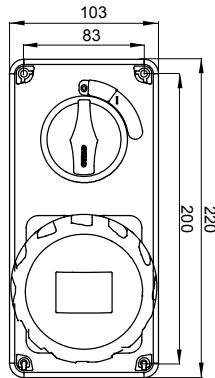

עם אינטרלוק מכני הכולל מפסק זרם המאפשר חיבור וניתוק של התקע רק, IEC 309 שקעים מסוג תעשייתי התואמים לתקן במצב פתוח, וסגירה של המפסק רק כשהתקע מוכנס. מגוון רחב הכולל דגמים עם מפסק סיבובי ובסיס בית נתיכים וגרסה עם שנאי בטיחות. רבגוניות רבה של היישומים הודות לאפשרות C מאפיין 6kA עם מפסק זרם זעיר AUTOMATIKA 68 Q-DIN I-Q-MC. ההרכבה בקופסאות להתקנה על קיר ובקופסאות להתקנה מתחת לטיח, וללוחות בקווי המוצרים.

סוג	לחץ תרמי עם כדור אנכי	125 °C
IP דרגה	IP67 מס' של קטבים	3P+N+E
זעזוע התנגדות	IK08 תדר	50/60 Hz
טמפרטורת הפעלה	±25 +40 °C הגנה	NO (SBF)
עם קופסה להתקנה מאחור	קוד חשמלי 'ס'	2222
בדיקת תיל לוחט	850 °C צבע	אדום
אשקע B	32 A נקוב זרם (A)	32
זרם נקוב (In)		
אזור שעה	6 נקוב מתח	380- 415 V

### DIMENSIONAL

### TECHNICAL SYMBOLOGY

IP

IP67

IK

IK08

GWT

850 °C