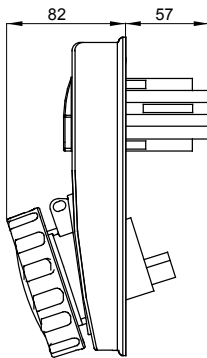

עם אינטרלוק מכני הכולל מפסק זרם המאפשר חיבור וניתוק של התקע רק, IEC 309 שקעים מסוג תעשייתי התואמים לתקן במצב פתוח, וסגירה של המפסק רק כשהתקע מוכנס. מגוון רחב הכולל דגמים עם מפסק סיבובי ובסיס בית נתיכים וגרסה עם שנאי בטיחות. רבגוניות רבה של היישומים הודות לאפשרות C מאפיין 6kA עם מפסק זרם זעיר AUTOMATIKA 68 Q-DIN I-Q-MC. ההרכבה בקופסאות להתקנה על קיר ובקופסאות להתקנה מתחת לטיח, וללוחות בקווי המוצרים.

סוג	לחץ תרמי עם כדור אנכי	125 °C
IP דרגה	IP67 מס' של קטבים	3P+N+E
זעזוע התנגדות	IK08 תדר	50/60 Hz
טמפרטורת הפעלה	±25 +40 °C הגנה	NO (SBF)
עם קופסה להתקנה מאחור	קוד חשמלי 'ס'	2222
בדיקת תיל לוחט	850 °C צבע	אדום
אשקע B	32 A נקוב זרם (A)	32
זרם נקוב (In)		
אזור שעה	6 נקוב מתח	380- 415 V

### DIMENSIONAL