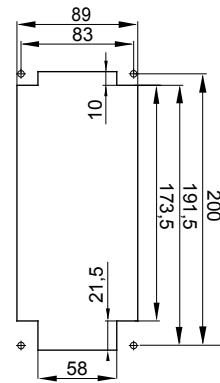

עם אינטרלוק מכני הכולל מפסק זרם המאפשר חיבור וניתוק של התקע רק, IEC 309 שקעים מסוג תעשייתי התואמים לתקן במצב פתוח, וסגירה של המפסק רק כשהתקע מוכנס. מגוון רחב הכולל דגמים עם מפסק סיבובי ובסיס בית נתיכים וגרסה עם שנאי בטיחות. רבגוניות רבה של היישומים הודות לאפשרות C מאפיין 6kA עם מפסק זרם זעיר AUTOMATIKA 68 Q-DIN I-Q-MC. ההרכבה בקופסאות להתקנה על קיר ובקופסאות להתקנה מתחת לטיח, וללוחות בקווי המוצרים.

סוג	לחץ תרמי עם כדור אנכי	125 °C
IP דרגה	IP67 מס' של קטבים	3P+N+E
זעזוע התנגדות	IK08 תדר	50/60 Hz
טמפרטורת הפעלה	±25 +40 °C הגנה	NO (SBF)
עם קופסה להתקנה מאחור	קוד חשמלי 'ס'	2222
בדיקת תיל לוחט	850 °C צבע	אדום
אשקע B	32 A נקוב זרם (A)	32
זרם נקוב (In)		
אזור שעה	6 נקוב מתח	380- 415 V

### DIMENSIONAL

### TECHNICAL SYMBOLOGY

IP

IP67

IK

IK08

GWT

850 °C