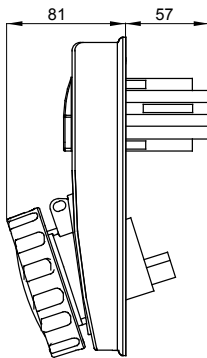

עם אינטרלוק מכני הכולל מפסק זרם המאפשר חיבור וניתוק של התקע רק, IEC 309 שקעים מסוג תעשייתי התואמים לתקן במצב פתוח, וסגירה של המפסק רק כשהתקע מוכנס. מגוון רחב הכולל דגמים עם מפסק סיבובי ובסיס בית נתיכים וגרסה עם שנאי בטיחות. רבגוניות רבה של היישומים הודות לאפשרות C מאפיין 6kA עם מפסק זרם זעיר AUTOMATIKA 68 Q-DIN I-Q-MC. ההרכבה בקופסאות להתקנה על קיר ובקופסאות להתקנה מתחת לטיח, וללוחות בקווי המוצרים.

סוג	לחץ תרמי עם כדור אנכי	125 °C
IP	IP67	3P+E
דרגה	מס' של קטבים	
זעזוע התנגדות	IK08	50/60 Hz
טמפרטורת הפעלה	±25 +40 °C	NO (SBF)
עם קופסה להתקנה מאחור	קוד חשמלי 'מ'	2222
בדיקת תיל לוחט	850 °C	אדום
אשקע B	32 A	32
זרם נקוב (In)	נקוב זרם (A)	
אזור שעה	6	380- 415 V
	נקוב מתח	

DIMENSIONAL

TECHNICAL SYMBOLOGY

IP

IP67

IK

IK08

GWT

850 °C