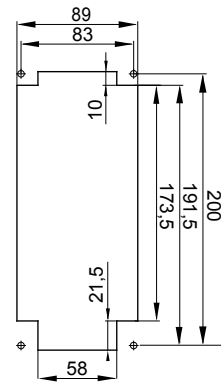

עם אינטרלוק מכני הכולל מפסק זרם המאפשר חיבור וניתוק של התקע רק, IEC 309 שקעים מסוג תעשייתי התואמים לתקן במצב פתוח, וסגירה של המפסק רק כשהתקע מוכנס. מגוון רחב הכולל דגמים עם מפסק סיבובי ובסיס בית נתיכים וגרסה עם שנאי בטיחות. רבגוניות רבה של היישומים הודות לאפשרות C מאפיין 6kA עם מפסק זרם זעיר AUTOMATIKA 68 Q-DIN I-Q-MC. ההרכבה בקופסאות להתקנה על קיר ובקופסאות להתקנה מתחת לטיח, וללוחות בקווי המוצרים.

סוג	לחץ תרמי עם כדור אנכי	125 °C
IP	IP67	3P+E
דרגה	מס' של קטבים	
זעזוע התנגדות	IK08	50/60 Hz
טמפרטורת הפעלה	±25 +40 °C	NO (SBF)
עם קופסה להתקנה מאחור	קוד חשמלי 'מ'	2222
בדיקת תיל לוחט	850 °C	אדום
אשקע B	32 A	32
זרם נקוב (In)	נקוב זרם (A)	
אזור שעה	6	380- 415 V
	נקוב מתח	

DIMENSIONAL

TECHNICAL SYMBOLOGY

IP

IP67

IK

IK08

GWT

850 °C