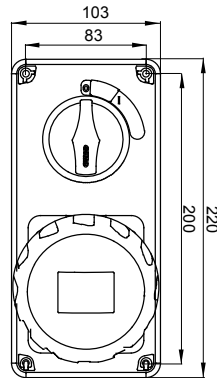

עם אינטרלוק מכני הכולל מפסק זרם המאפשר חיבור וניתוק של התקע רק, IEC 309 שקעים מסוג תעשייתי התואמים לתקן במצב פתוח, וסגירה של המפסק רק כשהתקע מוכנס. מגוון רחב הכולל דגמים עם מפסק סיבובי ובסיס בית נתיכים וגרסה עם שנאי בטיחות. רבגוניות רבה של היישומים הודות לאפשרות C מאפיין 6kA עם מפסק זרם זעיר AUTOMATIKA 68 Q-DIN I-Q-MC. ההרכבה בקופסאות להתקנה על קיר ובקופסאות להתקנה מתחת לטיח, וללוחות בקווי המוצרים.

סוג	לחץ תרמי עם כדור אנכי	125 °C
IP	IP67	3P+E
דרגה	מס' של קטבים	
זעזוע התנגדות	IK08	50/60 Hz
טמפרטורת הפעלה	±25 +40 °C	NO (SBF)
עם קופסה להתקנה מאחור	קוד חשמלי 'מ'	2222
בדיקת תיל לוחט	850 °C	אדום
אשקע B	32 A	32
זרם נקוב (In)	נקוב זרם (A)	
אזור שעה	6	380- 415 V
	נקוב מתח	

DIMENSIONAL

TECHNICAL SYMBOLOGY

IP

IP67

IK

IK08

GWT

850 °C