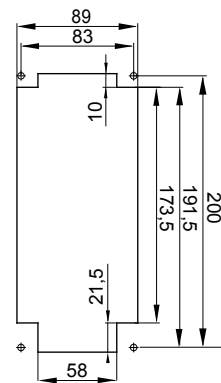

עם אינטרלוק מכני הכולל מפסק זרם המאפשר חיבור וניתוק של התקע רק, IEC 309 שקעים מסוג תעשייתי התואמים לתקן במצב פתוח, וסגירה של המפסק רק כשהתקע מוכנס. מגוון רחב הכולל דגמים עם מפסק סיבובי ובסיס בית נתיכים וגרסה עם שנאי בטיחות. רבגוניות רבה של היישומים הודות לאפשרות C מאפיין 6kA עם מפסק זרם זעיר AUTOMATIKA 68 Q-DIN I-Q-MC. ההרכבה בקופסאות להתקנה על קיר ובקופסאות להתקנה מתחת לטיח, וללוחות בקווי המוצרים.

סוג	לחץ תרמי עם כדור	125 °C
IP	IP67	2P+E
דרגה	מס' של קטבים	
זעזוע התנגדות	IK08	50/60 Hz
טמפרטורת הפעלה	±25 +40 °C	NO (SBF)
עם קופסה להתקנה מאחור	תדר	2222
בדיקת תיל לוחט	קוד חשמלי	כחול
בדיקת תיל לוחט	850 °C	32
אשקע	צבע	
זרם נקוב (In)	32 A	32
אזכור שעה	6	200- 250 V
	נקוב מתח	

### DIMENSIONAL

### TECHNICAL SYMBOLOGY

IP

IP67

IK

IK08

GWT

850 °C