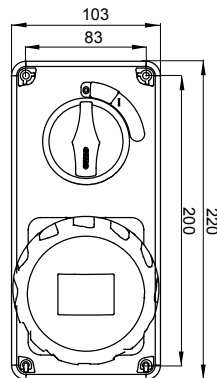

עם אינטרלוק מכני הכולל מפסק זרם המאפשר חיבור וניתוק של התקע רק, IEC 309 שקעים מסוג תעשייתי התואמים לתקן במצב פתוח, וסגירה של המפסק רק כשהתקע מוכנס. מגוון רחב הכולל דגמים עם מפסק סיבובי ובסיס בית נתיכים וגרסה עם שנאי בטיחות. רבגוניות רבה של היישומים הודות לאפשרות C מאפיין 6kA עם מפסק זרם זעיר AUTOMATIKA 68 Q-DIN I-Q-MC. ההרכבה בקופסאות להתקנה על קיר ובקופסאות להתקנה מתחת לטיח, וללוחות בקווי המוצרים.

סוג	לחץ תרמי עם כדור	125 °C
IP	IP67	2P+E
דרגה	מס' של קטבים	
זעזוע התנגדות	IK08	50/60 Hz
טמפרטורת הפעלה	±25 +40 °C	NO (SBF)
עם קופסה להתקנה מאחור	תדר	2222
בדיקת תיל לוחט	קוד חשמלי	כחול
בדיקת תיל לוחט	850 °C	32
אשקע	צבע	
זרם נקוב (In)	32 A	32
אזכור שעה	6	200- 250 V
	נקוב מתח	

### DIMENSIONAL

### TECHNICAL SYMBOLOGY

IP

IP67

IK

IK08

GWT

850 °C