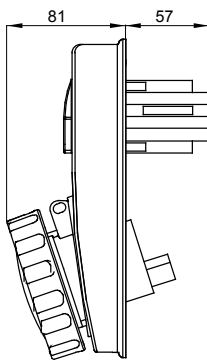

עם אינטרלוק מכני הכולל מפסק זרם המאפשר חיבור וניתוק של התקע רק, IEC 309 שקעים מסוג תעשייתי התואמים לתקן במצב פתוח, וסגירה של המפסק רק כשהתקע מוכנס. מגוון רחב הכולל דגמים עם מפסק סיבובי ובסיס בית נתיכים וגרסה עם שנאי בטיחות. רבגוניות רבה של היישומים הודות לאפשרות C מאפיין 6kA עם מפסק זרם זעיר AUTOMATIKA 68 Q-DIN I-Q-MC. ההרכבה בקופסאות להתקנה על קיר ובקופסאות להתקנה מתחת לטיח, וללוחות בקווי המוצרים.

סוג	לחץ תרמי עם כדור	125 °C
IP	IP67	2P+E
דרגה	מס' של קטבים	
זעזוע התנגדות	IK08	50/60 Hz
טמפרטורת הפעלה	±25 +40 °C	NO (SBF)
עם קופסה להתקנה מאחור	תדר	2222
בדיקת תיל לוחט	קוד חשמלי	כחול
בדיקת תיל לוחט	850 °C	32
אשקע	צבע	
זרם נקוב (In)	32 A	32
אזכור שעה	6	200- 250 V
	נקוב מתח	

### DIMENSIONAL