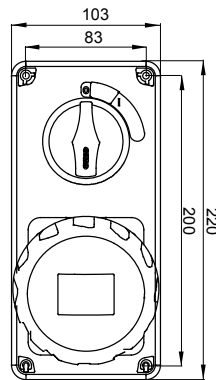

עם אינטרלוק מכני הכולל מפסק זרם המאפשר חיבור וניתוק של התקע רק, IEC 309 שקעים מסוג תעשייתי התואמים לתקן במצב פתוח, וסגירה של המפסק רק כשהתקע מוכנס. מגוון רחב הכולל דגמים עם מפסק סיבובי ובסיס בית נתיכים וגרסה עם שנאי בטיחות. רבגוניות רבה של היישומים הודות לאפשרות C מאפיין 6kA עם מפסק זרם זעיר AUTOMATIKA 68 Q-DIN I-Q-MC. ההרכבה בקופסאות להתקנה על קיר ובקופסאות להתקנה מתחת לטיח, וללוחות בקווי המוצרים.

סוג	לחץ תרמי עם כדור	125 °C
IP	IP67	3P+E
דרגה	מס' של קטבים	
זעזוע התנגדות	IK08	50/60 Hz
טמפרטורת הפעלה	±25 +40 °C	NO (SBF)
עם קופסה להתקנה מאחור	קוד חשמלי	2222
בדיקת תיל לוחט	850 °C	צהוב
אשקע	32 A	32
זרם נקוב (In)	נקוב זרם (A)	
אזור שעה	4	100- 130 V

DIMENSIONAL

TECHNICAL SYMBOLOGY

IP

IP67

IK

IK08

GWT

850 °C