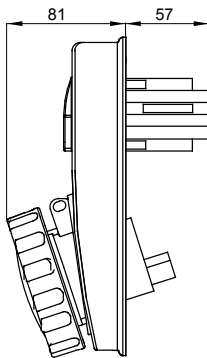

עם אינטרלוק מכני הכולל מפסק זרם המאפשר חיבור וניתוק של התקע רק, IEC 309 שקעים מסוג תעשייתי התואמים לתקן במצב פתוח, וסגירה של המפסק רק כשהתקע מוכנס. מגוון רחב הכולל דגמים עם מפסק סיבובי ובסיס בית נתיכים וגרסה עם שנאי בטיחות. רבגוניות רבה של היישומים הודות לאפשרות C מאפיין 6kA עם מפסק זרם זעיר AUTOMATIKA 68 Q-DIN I-Q-MC. ההרכבה בקופסאות להתקנה על קיר ובקופסאות להתקנה מתחת לטיח, וללוחות בקווי המוצרים.

סוג	לחץ תרמי עם כדור	125 °C
IP	IP67	3P+E
דרגה	מס' של קטבים	
זעזוע התנגדות	IK08	50/60 Hz
טמפרטורת הפעלה	±25 +40 °C	NO (SBF)
עם קופסה להתקנה מאחור	קוד חשמלי	2222
בדיקת תיל לוחט	850 °C	צהוב
אשקע	32 A	32
זרם נקוב (In)	נקוב זרם (A)	
אזור שעה	4	100- 130 V

DIMENSIONAL

TECHNICAL SYMBOLOGY

IP

IP67

IK

IK08

GWT

850 °C