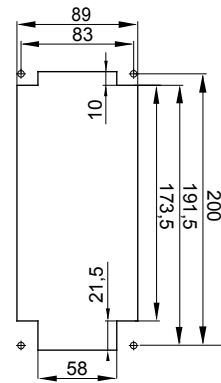

עם אינטרלוק מכני הכולל מפסק זרם המאפשר חיבור וניתוק של התקע רק, IEC 309 שקעים מסוג תעשייתי התואמים לתקן במצב פתוח, וסגירה של המפסק רק כשהתקע מוכנס. מגוון רחב הכולל דגמים עם מפסק סיבובי ובסיס בית נתיכים וגרסה עם שנאי בטיחות. רבגוניות רבה של היישומים הודות לאפשרות C מאפיין 6kA עם מפסק זרם זעיר AUTOMATIKA 68 Q-DIN I-Q-MC. ההרכבה בקופסאות להתקנה על קיר ובקופסאות להתקנה מתחת לטיח, וללוחות בקווי המוצרים.

סוג	לחץ תרמי עם כדור	125 °C
IP	IP67	3P+E
דרגה	מס' של קטבים	
זעזוע התנגדות	IK08	50/60 Hz
טמפרטורת הפעלה	±25 +40 °C	NO (SBF)
עם קופסה להתקנה מאחור	קוד חשמלי	2222
בדיקת תיל לוחט	850 °C	צהוב
אשקע	32 A	32
זרם נקוב (In)	נקוב זרם (A)	
אזור שעה	4	100- 130 V

DIMENSIONAL

TECHNICAL SYMBOLOGY

IP

IP67

IK

IK08

GWT

850 °C