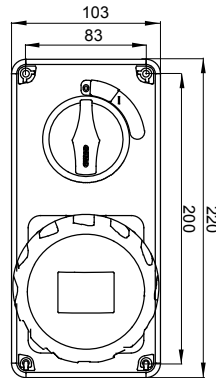

עם אינטרלוק מכני הכולל מפסק זרם המאפשר חיבור וניתוק של התקע רק, IEC 309 שקעים מסוג תעשייתי התואמים לתקן במצב פתוח, וסגירה של המפסק רק כשהתקע מוכנס. מגוון רחב הכולל דגמים עם מפסק סיבובי ובסיס בית נתיכים וגרסה עם שנאי בטיחות. רבגוניות רבה של היישומים הודות לאפשרות C מאפיין 6kA עם מפסק זרם זעיר AUTOMATIKA 68 Q-DIN I-Q-MC. ההרכבה בקופסאות להתקנה על קיר ובקופסאות להתקנה מתחת לטיח, וללוחות בקווי המוצרים.

סוג	לחץ תרמי עם כדור	125 °C
IP	IP67	2P+E
דרגה	מס' של קטבים	
זעזוע התנגדות	IK08	50/60 Hz
טמפרטורת הפעלה	±25 +40 °C	NO (SBF)
עם קופסה להתקנה מאחור	קוד חשמלי	2222
בדיקת תיל לוחט	850 °C	צהוב
אשקע	32 A	32
זרם נקוב (In)	נקוב זרם (A)	
אזור שעה	4	100- 130 V
	נקוב מתח	

### DIMENSIONAL

### TECHNICAL SYMBOLOGY

IP

IP67

IK

IK08

GWT

850 °C