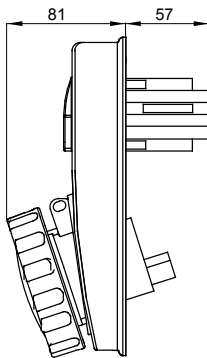

עם אינטרלוק מכני הכולל מפסק זרם המאפשר חיבור וניתוק של התקע רק, IEC 309 שקעים מסוג תעשייתי התואמים לתקן במצב פתוח, וסגירה של המפסק רק כשהתקע מוכנס. מגוון רחב הכולל דגמים עם מפסק סיבובי ובסיס בית נתיכים וגרסה עם שנאי בטיחות. רבגוניות רבה של היישומים הודות לאפשרות C מאפיין 6kA עם מפסק זרם זעיר AUTOMATIKA 68 Q-DIN I-Q-MC. ההרכבה בקופסאות להתקנה על קיר ובקופסאות להתקנה מתחת לטיח, וללוחות בקווי המוצרים.

סוג	לחץ תרמי עם כדור	125 °C
IP	IP67	2P+E
דרגה	מס' של קטבים	
זעזוע התנגדות	IK08	50/60 Hz
טמפרטורת הפעלה	±25 +40 °C	NO (SBF)
עם קופסה להתקנה מאחור	קוד חשמלי	2222
בדיקת תיל לוחט	850 °C	צהוב
אשקע	32 A	32
זרם נקוב (In)	נקוב זרם (A)	
אזור שעה	4	100- 130 V
	נקוב מתח	

### DIMENSIONAL