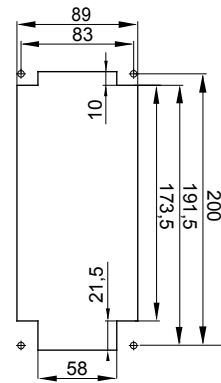

עם אינטרלוק מכני הכולל מפסק זרם המאפשר חיבור וניתוק של התקע רק, IEC 309 שקעים מסוג תעשייתי התואמים לתקן במצב פתוח, וסגירה של המפסק רק כשהתקע מוכנס. מגוון רחב הכולל דגמים עם מפסק סיבובי ובסיס בית נתיכים וגרסה עם שנאי בטיחות. רבגוניות רבה של היישומים הודות לאפשרות C מאפיין 6kA עם מפסק זרם זעיר AUTOMATIKA 68 Q-DIN I-Q-MC. ההרכבה בקופסאות להתקנה על קיר ובקופסאות להתקנה מתחת לטיח, וללוחות בקווי המוצרים.

סוג	לחץ תרמי עם כדור	125 °C
IP	IP67	2P+E
דרגה	מס' של קטבים	
זעזוע התנגדות	IK08	50/60 Hz
טמפרטורת הפעלה	±25 +40 °C	NO (SBF)
עם קופסה להתקנה מאחור	קוד חשמלי	2222
בדיקת תיל לוחט	850 °C	צהוב
אשקע	32 A	32
זרם נקוב (In)	נקוב זרם (A)	
אזור שעה	4	100- 130 V
	נקוב מתח	

### DIMENSIONAL

### TECHNICAL SYMBOLOGY

IP

IP67

IK

IK08

GWT

850 °C