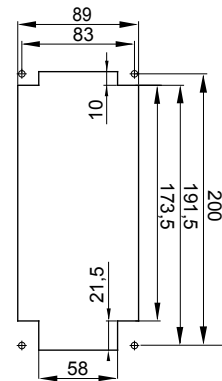

עם אינטרלוק מכני הכולל מפסק זרם המאפשר חיבור וניתוק של התקע רק, IEC 309 שקעים מסוג תעשייתי התואמים לתקן במצב פתוח, וסגירה של המפסק רק כשהתקע מוכנס. מגוון רחב הכולל דגמים עם מפסק סיבובי ובסיס בית נתיכים וגרסה עם שנאי בטיחות. רבגוניות רבה של היישומים הודות לאפשרות C מאפיין 6kA עם מפסק זרם זעיר AUTOMATIKA 68 Q-DIN I-Q-MC. ההרכבה בקופסאות להתקנה על קיר ובקופסאות להתקנה מתחת לטיח, וללוחות בקווי המוצרים.

סוג	לחץ תרמי עם כדור אנכי	125 °C
IP דרגה	IP67 מס' של קטבים	3P+N+E
זעזוע התנגדות	IK08 תדר	50/60 Hz
טמפרטורת הפעלה	±25 +40 °C הגנה	NO (SBF)
עם קופסה להתקנה מאחור	קוד חשמלי 'm'	2222
בדיקת תיל לוחט	850 °C צבע	אדום
IB שקע	16 A נקוב זרם (A)	16
זרם (In) נקוב	6 נקוב מתח	380- 415 V

DIMENSIONAL

TECHNICAL SYMBOLOGY

IP

IP67

IK

IK08

GWT

850 °C