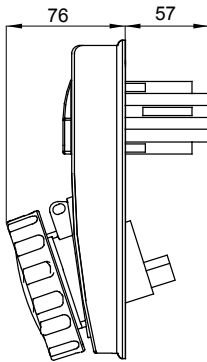

עם אינטרלוק מכני הכולל מפסק זרם המאפשר חיבור וניתוק של התקע רק, IEC 309 שקעים מסוג תעשייתי התואמים לתקן במצב פתוח, וסגירה של המפסק רק כשהתקע מוכנס. מגוון רחב הכולל דגמים עם מפסק סיבובי ובסיס בית נתיכים וגרסה עם שנאי בטיחות. רבגוניות רבה של היישומים הודות לאפשרות C מאפיין 6kA עם מפסק זרם זעיר AUTOMATIKA 68 Q-DIN I-Q-MC. ההרכבה בקופסאות להתקנה על קיר ובקופסאות להתקנה מתחת לטיח, וללוחות בקווי המוצרים.

סוג	לחץ תרמי עם כדור אנכי	125 °C
IP דרגה	IP67 מס' של קטבים	3P+N+E
זעזוע התנגדות	IK08 תדר	50/60 Hz
טמפרטורת הפעלה	±25 +40 °C הגנה	NO (SBF)
עם קופסה להתקנה מאחור	קוד חשמלי 'm'	2222
בדיקת תיל לוחט	850 °C צבע	אדום
IB שקע	16 A נקוב זרם (A)	16
זרם (In) נקוב	6 נקוב מתח	380- 415 V

DIMENSIONAL

TECHNICAL SYMBOLOGY

IP

IP67

IK

IK08

GWT

850 °C