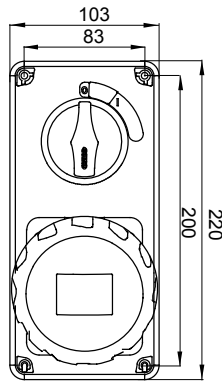

עם אינטרלוק מכני הכולל מפסק זרם המאפשר חיבור וניתוק של התקע רק, IEC 309 שקעים מסוג תעשייתי התואמים לתקן במצב פתוח, וסגירה של המפסק רק כשהתקע מוכנס. מגוון רחב הכולל דגמים עם מפסק סיבובי ובסיס בית נתיכים וגרסה עם שנאי בטיחות. רבגוניות רבה של היישומים הודות לאפשרות C מאפיין 6kA עם מפסק זרם זעיר AUTOMATIKA 68 Q-DIN I-Q-MC. ההרכבה בקופסאות להתקנה על קיר ובקופסאות להתקנה מתחת לטיח, וללוחות בקווי המוצרים.

סוג	לחץ תרמי עם כדור אנכי	125 °C
IP דרגה	IP67 מס' של קטבים	3P+N+E
זעזוע התנגדות	IK08 תדר	50/60 Hz
טמפרטורת הפעלה	±25 +40 °C הגנה	NO (SBF)
עם קופסה להתקנה מאחור	קוד חשמלי 'm'	2222
בדיקת תיל לוחט	850 °C צבע	אדום
IB שקע	16 A נקוב זרם (A)	16
זרם (In) נקוב	6 נקוב מתח	380- 415 V

DIMENSIONAL

TECHNICAL SYMBOLOGY

IP

IP67

IK

IK08

GWT

850 °C