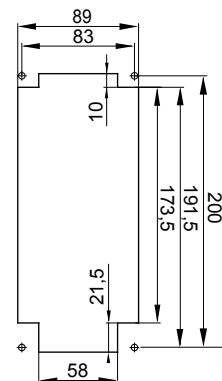

עם אינטרלוק מכני הכולל מפסק זרם המאפשר חיבור וניתוק של התקע רק, IEC 309 שקעים מסוג תעשייתי התואמים לתקן במצב פתוח, וסגירה של המפסק רק כשהתקע מוכנס. מגוון רחב הכולל דגמים עם מפסק סיבובי ובסיס בית נתיכים וגרסה עם שנאי בטיחות. רבגוניות רבה של היישומים הודות לאפשרות C מאפיין 6kA עם מפסק זרם זעיר AUTOMATIKA 68 Q-DIN I-Q-MC. ההרכבה בקופסאות להתקנה על קיר ובקופסאות להתקנה מתחת לטיח, וללוחות בקווי המוצרים.

|                       |                       |            |
|-----------------------|-----------------------|------------|
| סוג                   | לחץ תרמי עם כדור אנכי | 125 °C     |
| IP דרגה               | IP67 מס' של קטבים     | 3P+E       |
| זעזוע התנגדות         | IK08 תדר              | 50/60 Hz   |
| טמפרטורת הפעלה        | ±25 +40 °C הגנה       | NO (SBF)   |
| עם קופסה להתקנה מאחור | קוד חשמלי 'm'         | 2222       |
| בדיקת תיל לוחט        | 850 °C צבע            | אדום       |
| IB שקע                | 16 A נקוב זרם (A)     | 16         |
| זרם נקוב (In)         |                       |            |
| אזור שעה              | 6 נקוב מתח            | 380- 415 V |

### DIMENSIONAL

### TECHNICAL SYMBOLOGY

125 °C

IP

IP67

IK

IK08

GWT

850 °C