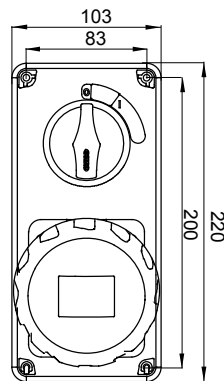

עם אינטרלוק מכני הכולל מפסק זרם המאפשר חיבור וניתוק של התקע רק, IEC 309 שקעים מסוג תעשייתי התואמים לתקן במצב פתוח, וסגירה של המפסק רק כשהתקע מוכנס. מגוון רחב הכולל דגמים עם מפסק סיבובי ובסיס בית נתיכים וגרסה עם שנאי בטיחות. רבגוניות רבה של היישומים הודות לאפשרות C מאפיין 6kA עם מפסק זרם זעיר AUTOMATIKA 68 Q-DIN I-Q-MC. ההרכבה בקופסאות להתקנה על קיר ובקופסאות להתקנה מתחת לטיח, וללוחות בקווי המוצרים.

|                       |                       |            |
|-----------------------|-----------------------|------------|
| סוג                   | לחץ תרמי עם כדור אנכי | 125 °C     |
| IP דרגה               | IP67 מס' של קטבים     | 3P+E       |
| זעזוע התנגדות         | IK08 תדר              | 50/60 Hz   |
| טמפרטורת הפעלה        | ±25 +40 °C הגנה       | NO (SBF)   |
| עם קופסה להתקנה מאחור | קוד חשמלי 'm'         | 2222       |
| בדיקת תיל לוחט        | 850 °C צבע            | אדום       |
| IB שקע                | 16 A נקוב זרם (A)     | 16         |
| זרם נקוב (In)         |                       |            |
| אזור שעה              | 6 נקוב מתח            | 380- 415 V |

### DIMENSIONAL

### TECHNICAL SYMBOLOGY

125 °C

IP

IP67

IK

IK08

GWT

850 °C