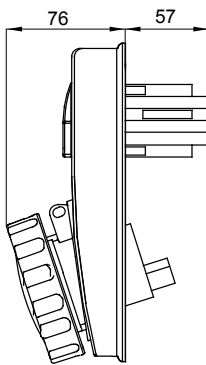

עם אינטרלוק מכני הכולל מפסק זרם המאפשר חיבור וניתוק של התקע רק, IEC 309 שקעים מסוג תעשייתי התואמים לתקן במצב פתוח, וסגירה של המפסק רק כשהתקע מוכנס. מגוון רחב הכולל דגמים עם מפסק סיבובי ובסיס בית נתיכים וגרסה עם שנאי בטיחות. רבגוניות רבה של היישומים הודות לאפשרות C מאפיין 6kA עם מפסק זרם זעיר AUTOMATIKA 68 Q-DIN I-Q-MC. ההרכבה בקופסאות להתקנה על קיר ובקופסאות להתקנה מתחת לטיח, וללוחות בקווי המוצרים.

|                       |                       |            |
|-----------------------|-----------------------|------------|
| סוג                   | לחץ תרמי עם כדור אנכי | 125 °C     |
| IP דרגה               | IP67 מס' של קטבים     | 3P+E       |
| זעזוע התנגדות         | IK08 תדר              | 50/60 Hz   |
| טמפרטורת הפעלה        | ±25 +40 °C הגנה       | NO (SBF)   |
| עם קופסה להתקנה מאחור | קוד חשמלי 'm'         | 2222       |
| בדיקת תיל לוחט        | 850 °C צבע            | אדום       |
| IB שקע                | 16 A נקוב זרם (A)     | 16         |
| זרם נקוב (In)         |                       |            |
| אזור שעה              | 6 נקוב מתח            | 380- 415 V |

### DIMENSIONAL

### TECHNICAL SYMBOLOGY

125 °C

IP

IP67

IK

IK08

GWT

850 °C