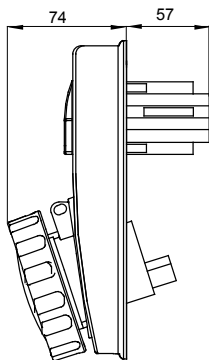

עם אינטרלוק מכני הכולל מפסק זרם המאפשר חיבור וניתוק של התקע רק, IEC 309 שקעים מסוג תעשייתי התואמים לתקן במצב פתוח, וסגירה של המפסק רק כשהתקע מוכנס. מגוון רחב הכולל דגמים עם מפסק סיבובי ובסיס בית נתיכים וגרסה עם שנאי בטיחות. רבגוניות רבה של היישומים הודות לאפשרות C מאפיין 6kA עם מפסק זרם זעיר AUTOMATIKA 68 Q-DIN I-Q-MC. ההרכבה בקופסאות להתקנה על קיר ובקופסאות להתקנה מתחת לטיח, וללוחות בקווי המוצרים.

סוג	לחץ תרמי עם כדור אנכי	125 °C
IP דרגה	IP67 מס' של קטבים	2P+E
זעזוע התנגדות	IK08 תדר	50/60 Hz
טמפרטורת הפעלה	±25 +40 °C הגנה	NO (SBF)
עם קופסה להתקנה מאחור	קוד חשמלי 'ס'	2222
בדיקת תיל לוחט	850 °C צבע	אדום
משקע B	16 A נקוב זרם (A)	16
זרם נקוב (In)		
אזור שעה	9 נקוב מתח	380- 415 V

DIMENSIONAL

TECHNICAL SYMBOLOGY

IP

IP67

IK

IK08

GWT

850 °C