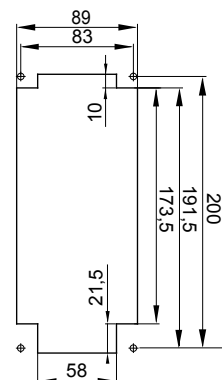

עם אינטרלוק מכני הכולל מפסק זרם המאפשר חיבור וניתוק של התקע רק, IEC 309 שקעים מסוג תעשייתי התואמים לתקן במצב פתוח, וסגירה של המפסק רק כשהתקע מוכנס. מגוון רחב הכולל דגמים עם מפסק סיבובי ובסיס בית נתיכים וגרסה עם שנאי בטיחות. רבגוניות רבה של היישומים הודות לאפשרות C מאפיין 6kA עם מפסק זרם זעיר AUTOMATIKA 68 Q-DIN I-Q-MC. ההרכבה בקופסאות להתקנה על קיר ובקופסאות להתקנה מתחת לטיח, וללוחות בקווי המוצרים.

סוג	לחץ תרמי עם כדור אנכי	125 °C
IP דרגה	IP67 מס' של קטבים	2P+E
זעזוע התנגדות	IK08 תדר	50/60 Hz
טמפרטורת הפעלה	±25 +40 °C הגנה	NO (SBF)
עם קופסה להתקנה מאחור	קוד חשמלי 'ס'	2222
בדיקת תיל לוחט	850 °C צבע	אדום
משקע B	16 A נקוב זרם (A)	16
זרם נקוב (In)		
אזור שעה	9 נקוב מתח	380- 415 V

DIMENSIONAL

TECHNICAL SYMBOLOGY

IP

IP67

IK

IK08

GWT

850 °C