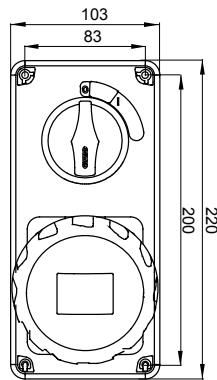

עם אינטרלוק מכני הכולל מפסק זרם המאפשר חיבור וניתוק של התקע רק, IEC 309 שקעים מסוג תעשייתי התואמים לתקן במצב פתוח, וסגירה של המפסק רק כשהתקע מוכנס. מגוון רחב הכולל דגמים עם מפסק סיבובי ובסיס בית נתיכים וגרסה עם שנאי בטיחות. רבגוניות רבה של היישומים הודות לאפשרות C מאפיין 6kA עם מפסק זרם זעיר AUTOMATIKA 68 Q-DIN I-Q-MC. ההרכבה בקופסאות להתקנה על קיר ובקופסאות להתקנה מתחת לטיח, וללוחות בקווי המוצרים.

סוג	לחץ תרמי עם כדור אנכי	125 °C
IP דרגה	IP67 מס' של קטבים	2P+E
זעזוע התנגדות	IK08 תדר	50/60 Hz
טמפרטורת הפעלה	±25 +40 °C הגנה	NO (SBF)
עם קופסה להתקנה מאחור	קוד חשמלי 'ס'	2222
בדיקת תיל לוחט	850 °C צבע	אדום
משקע B	16 A נקוב זרם (A)	16
זרם נקוב (In)		
אזור שעה	9 נקוב מתח	380- 415 V

DIMENSIONAL

TECHNICAL SYMBOLOGY

IP

IP67

IK

IK08

GWT

850 °C