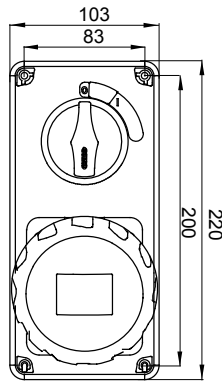

עם אינטרלוק מכני הכולל מפסק זרם המאפשר חיבור וניתוק של התקע רק, IEC 309 שקעים מסוג תעשייתי התואמים לתקן במצב פתוח, וסגירה של המפסק רק כשהתקע מוכנס. מגוון רחב הכולל דגמים עם מפסק סיבובי ובסיס בית נתיכים וגרסה עם שנאי בטיחות. רבגוניות רבה של היישומים הודות לאפשרות C מאפיין 6kA עם מפסק זרם זעיר AUTOMATIKA 68 Q-DIN I-Q-MC. ההרכבה בקופסאות להתקנה על קיר ובקופסאות להתקנה מתחת לטיח, וללוחות בקווי המוצרים.

סוג	לחץ תרמי עם כדור אנכי	125 °C
IP דרגה	IP67 מס' של קטבים	3P+N+E
זעזוע התנגדות	IK08 תדר	50/60 Hz
טמפרטורת הפעלה	±25 +40 °C הגנה	NO (SBF)
עם קופסה להתקנה מאחור	קוד חשמלי 'ס'	2222
בדיקת תיל לוחט	850 °C צבע	כחול
IB שקע	16 A נקוב זרם (A)	16
זרם (In) נקוב		
אזור שעה	9 נקוב מתח	200- 250 V

DIMENSIONAL

TECHNICAL SYMBOLOGY

IP

IP67

IK

IK08

GWT

850 °C