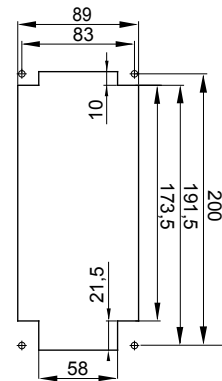

עם אינטרלוק מכני הכולל מפסק זרם המאפשר חיבור וניתוק של התקע רק, IEC 309 שקעים מסוג תעשייתי התואמים לתקן במצב פתוח, וסגירה של המפסק רק כשהתקע מוכנס. מגוון רחב הכולל דגמים עם מפסק סיבובי ובסיס בית נתיכים וגרסה עם שנאי בטיחות. רבגוניות רבה של היישומים הודות לאפשרות C מאפיין 6kA עם מפסק זרם זעיר AUTOMATIKA 68 Q-DIN I-Q-MC. ההרכבה בקופסאות להתקנה על קיר ובקופסאות להתקנה מתחת לטיח, וללוחות בקווי המוצרים.

סוג	לחץ תרמי עם כדור אנכי	125 °C
IP דרגה	IP67 מס' של קטבים	3P+N+E
זעזוע התנגדות	IK08 תדר	50/60 Hz
טמפרטורת הפעלה	±25 +40 °C הגנה	NO (SBF)
עם קופסה להתקנה מאחור	קוד חשמלי 'ס'	2222
בדיקת תיל לוחט	850 °C צבע	כחול
IB שקע	16 A נקוב זרם (A)	16
זרם (In) נקוב		
אזור שעה	9 נקוב מתח	200- 250 V

DIMENSIONAL

TECHNICAL SYMBOLOGY

IP

IP67

IK

IK08

GWT

850 °C