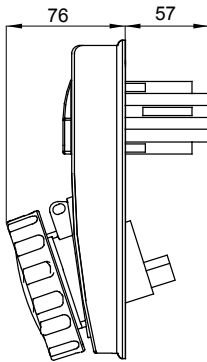

עם אינטרלוק מכני הכולל מפסק זרם המאפשר חיבור וניתוק של התקע רק, IEC 309 שקעים מסוג תעשייתי התואמים לתקן במצב פתוח, וסגירה של המפסק רק כשהתקע מוכנס. מגוון רחב הכולל דגמים עם מפסק סיבובי ובסיס בית נתיכים וגרסה עם שנאי בטיחות. רבגוניות רבה של היישומים הודות לאפשרות C מאפיין 6kA עם מפסק זרם זעיר AUTOMATIKA 68 Q-DIN I-Q-MC. ההרכבה בקופסאות להתקנה על קיר ובקופסאות להתקנה מתחת לטיח, וללוחות בקווי המוצרים.

סוג	לחץ תרמי עם כדור אנכי	125 °C
IP דרגה	IP67 מס' של קטבים	3P+N+E
זעזוע התנגדות	IK08 תדר	50/60 Hz
טמפרטורת הפעלה	±25 +40 °C הגנה	NO (SBF)
עם קופסה להתקנה מאחור	קוד חשמלי 'ס'	2222
בדיקת תיל לוחט	850 °C צבע	כחול
IB שקע	16 A נקוב זרם (A)	16
זרם (In) נקוב		
אזור שעה	9 נקוב מתח	200- 250 V

DIMENSIONAL

TECHNICAL SYMBOLOGY

IP

IP67

IK

IK08

GWT

850 °C