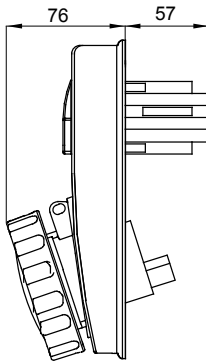

עם אינטרלוק מכני הכולל מפסק זרם המאפשר חיבור וניתוק של התקע רק, IEC 309 שקעים מסוג תעשייתי התואמים לתקן במצב פתוח, וסגירה של המפסק רק כשהתקע מוכנס. מגוון רחב הכולל דגמים עם מפסק סיבובי ובסיס בית נתיכים וגרסה עם שנאי בטיחות. רבגוניות רבה של היישומים הודות לאפשרות C מאפיין 6kA עם מפסק זרם זעיר AUTOMATIKA 68 Q-DIN I-Q-MC. ההרכבה בקופסאות להתקנה על קיר ובקופסאות להתקנה מתחת לטיח, וללוחות בקווי המוצרים.

סוג	לחץ תרמי עם כדור אנכי	125 °C
IP	IP67 מס' של קטבים	3P+N+E
דרגה		
זעזוע התנגדות	IK08 תדר	50/60 Hz
טמפרטורת הפעלה	±25 +40 °C הגנה	NO (SBF)
עם קופסה להתקנה מאחור	קוד חשמלי 'ס'	2222
בדיקת תיל לוחט	850 °C צבע	צהוב
IB	16 A נקוב זרם (A)	16
שקע		
זרם נקוב (In)		
אזור שעה	4 נקוב מתח	100- 130 V

DIMENSIONAL

TECHNICAL SYMBOLOGY

IP

IP67

IK

IK08

GWT

850 °C