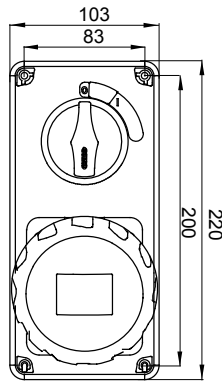

עם אינטרלוק מכני הכולל מפסק זרם המאפשר חיבור וניתוק של התקע רק, IEC 309 שקעים מסוג תעשייתי התואמים לתקן במצב פתוח, וסגירה של המפסק רק כשהתקע מוכנס. מגוון רחב הכולל דגמים עם מפסק סיבובי ובסיס בית נתיכים וגרסה עם שנאי בטיחות. רבגוניות רבה של היישומים הודות לאפשרות C מאפיין 6kA עם מפסק זרם זעיר AUTOMATIKA 68 Q-DIN I-Q-MC. ההרכבה בקופסאות להתקנה על קיר ובקופסאות להתקנה מתחת לטיח, וללוחות בקווי המוצרים.

סוג	לחץ תרמי עם כדור אנכי	125 °C
IP	IP67 מס' של קטבים	3P+N+E
דרגה		
זעזוע התנגדות	IK08 תדר	50/60 Hz
טמפרטורת הפעלה	±25 +40 °C הגנה	NO (SBF)
עם קופסה להתקנה מאחור	קוד חשמלי 'ס'	2222
בדיקת תיל לוחט	850 °C צבע	צהוב
IB	16 A נקוב זרם (A)	16
שקע		
זרם נקוב (In)		
אזור שעה	4 נקוב מתח	100- 130 V

DIMENSIONAL

TECHNICAL SYMBOLOGY

IP

IP67

IK

IK08

GWT

850 °C