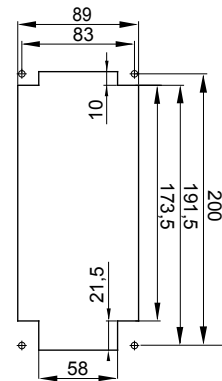

עם אינטרלוק מכני הכולל מפסק זרם המאפשר חיבור וניתוק של התקע רק, IEC 309 שקעים מסוג תעשייתי התואמים לתקן במצב פתוח, וסגירה של המפסק רק כשהתקע מוכנס. מגוון רחב הכולל דגמים עם מפסק סיבובי ובסיס בית נתיכים וגרסה עם שנאי בטיחות. רבגוניות רבה של היישומים הודות לאפשרות C מאפיין 6kA עם מפסק זרם זעיר AUTOMATIKA 68 Q-DIN I-Q-MC. ההרכבה בקופסאות להתקנה על קיר ובקופסאות להתקנה מתחת לטיח, וללוחות בקווי המוצרים.

סוג	לחץ תרמי עם כדור אנכי	125 °C
IP	IP67 מס' של קטבים	3P+N+E
דרגה		
זעזוע התנגדות	IK08 תדר	50/60 Hz
טמפרטורת הפעלה	±25 +40 °C הגנה	NO (SBF)
עם קופסה להתקנה מאחור	קוד חשמלי 'ס'	2222
בדיקת תיל לוחט	850 °C צבע	צהוב
IB	16 A נקוב זרם (A)	16
שקע		
זרם נקוב (In)		
אזור שעה	4 נקוב מתח	100- 130 V

DIMENSIONAL

TECHNICAL SYMBOLOGY

IP

IP67

IK

IK08

GWT

850 °C