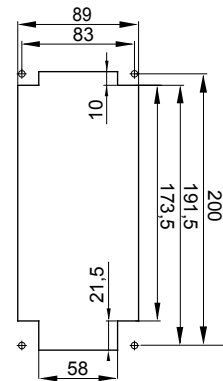

עם אינטרלוק מכני הכולל מפסק זרם המאפשר חיבור וניתוק של התקע רק, IEC 309 שקעים מסוג תעשייתי התואמים לתקן במצב פתוח, וסגירה של המפסק רק כשהתקע מוכנס. מגוון רחב הכולל דגמים עם מפסק סיבובי ובסיס בית נתיכים וגרסה עם שנאי בטיחות. רבגוניות רבה של היישומים הודות לאפשרות C מאפיין 6kA עם מפסק זרם זעיר AUTOMATIKA 68 Q-DIN I-Q-MC. ההרכבה בקופסאות להתקנה על קיר ובקופסאות להתקנה מתחת לטיח, וללוחות בקווי המוצרים.

סוג	לחץ תרמי עם כדור אנכי	125 °C
IP דרגה	IP67 מס' של קטבים	3P+E
זעזוע התנגדות	IK08 תדר	50/60 Hz
טמפרטורת הפעלה	±25 +40 °C הגנה	NO (SBF)
עם קופסה להתקנה מאחור	קוד חשמלי 'ס'	2222
בדיקת תיל לוחט	850 °C צבע	צהוב
אשקע B	16 A נקוב זרם (A)	16
זרם נקוב (In)		
אזור שעה	4 נקוב מתח	100- 130 V

DIMENSIONAL

TECHNICAL SYMBOLOGY

IP

IP67

IK

IK08

GWT

850 °C