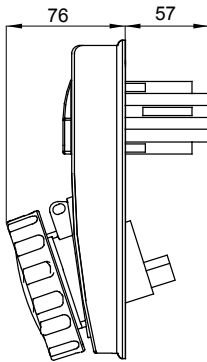

עם אינטרלוק מכני הכולל מפסק זרם המאפשר חיבור וניתוק של התקע רק, IEC 309 שקעים מסוג תעשייתי התואמים לתקן במצב פתוח, וסגירה של המפסק רק כשהתקע מוכנס. מגוון רחב הכולל דגמים עם מפסק סיבובי ובסיס בית נתיכים וגרסה עם שנאי בטיחות. רבגוניות רבה של היישומים הודות לאפשרות C מאפיין 6kA עם מפסק זרם זעיר AUTOMATIKA 68 Q-DIN I-Q-MC. ההרכבה בקופסאות להתקנה על קיר ובקופסאות להתקנה מתחת לטיח, וללוחות בקווי המוצרים.

סוג	לחץ תרמי עם כדור אנכי	125 °C
IP דרגה	IP67 מס' של קטבים	3P+E
זעזוע התנגדות	IK08 תדר	50/60 Hz
טמפרטורת הפעלה	±25 +40 °C הגנה	NO (SBF)
עם קופסה להתקנה מאחור	קוד חשמלי 'ס'	2222
בדיקת תיל לוחט	850 °C צבע	צהוב
אשקע B	16 A נקוב זרם (A)	16
זרם נקוב (In)		
אזור שעה	4 נקוב מתח	100- 130 V

DIMENSIONAL

TECHNICAL SYMBOLOGY

IP

IP67

IK

IK08

GWT

850 °C