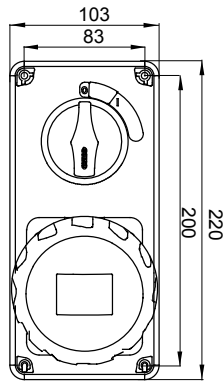

עם אינטרלוק מכני הכולל מפסק זרם המאפשר חיבור וניתוק של התקע רק, IEC 309 שקעים מסוג תעשייתי התואמים לתקן במצב פתוח, וסגירה של המפסק רק כשהתקע מוכנס. מגוון רחב הכולל דגמים עם מפסק סיבובי ובסיס בית נתיכים וגרסה עם שנאי בטיחות. רבגוניות רבה של היישומים הודות לאפשרות C מאפיין 6kA עם מפסק זרם זעיר AUTOMATIKA 68 Q-DIN I-Q-MC. ההרכבה בקופסאות להתקנה על קיר ובקופסאות להתקנה מתחת לטיח, וללוחות בקווי המוצרים.

סוג	לחץ תרמי עם כדור אנכי	125 °C
IP דרגה	IP67 מס' של קטבים	3P+E
זעזוע התנגדות	IK08 תדר	50/60 Hz
טמפרטורת הפעלה	±25 +40 °C הגנה	NO (SBF)
עם קופסה להתקנה מאחור	קוד חשמלי 'ס'	2222
בדיקת תיל לוחט	850 °C צבע	צהוב
אשקע B	16 A נקוב זרם (A)	16
זרם נקוב (In)		
אזור שעה	4 נקוב מתח	100- 130 V

DIMENSIONAL

TECHNICAL SYMBOLOGY

IP

IP67

IK

IK08

GWT

850 °C