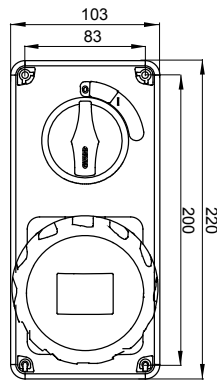

עם אינטרלוק מכני הכולל מפסק זרם המאפשר חיבור וניתוק של התקע רק, IEC 309 שקעים מסוג תעשייתי התואמים לתקן במצב פתוח, וסגירה של המפסק רק כשהתקע מוכנס. מגוון רחב הכולל דגמים עם מפסק סיבובי ובסיס בית נתיכים וגרסה עם שנאי בטיחות. רבגוניות רבה של היישומים הודות לאפשרות C מאפיין 6kA עם מפסק זרם זעיר AUTOMATIKA 68 Q-DIN I-Q-MC. ההרכבה בקופסאות להתקנה על קיר ובקופסאות להתקנה מתחת לטיח, וללוחות בקווי המוצרים.

סוג	לחץ תרמי עם כדור אנכי	125 °C
IP	IP67	2P+E
דרגה	מס' של קטבים	
זעזוע התנגדות	IK08	50/60 Hz
טמפרטורת הפעלה	±25 +40 °C	NO (SBF)
עם קופסה להתקנה מאחור	קוד חשמלי	2222
בדיקת תיל לוחט	850 °C	צהוב
משקע	16 A	16
זרם נקוב (In)	נקוב זרם (A)	
אזור שעה	4	100- 130 V

DIMENSIONAL

TECHNICAL SYMBOLOGY

IP

IP67

IK

IK08

GWT

850 °C