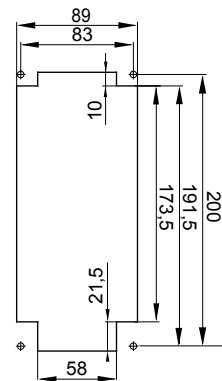

עם אינטרלוק מכני הכולל מפסק זרם המאפשר חיבור וניתוק של התקע רק, IEC 309 שקעים מסוג תעשייתי התואמים לתקן במצב פתוח, וסגירה של המפסק רק כשהתקע מוכנס. מגוון רחב הכולל דגמים עם מפסק סיבובי ובסיס בית נתיכים וגרסה עם שנאי בטיחות. רבגוניות רבה של היישומים הודות לאפשרות C מאפיין 6kA עם מפסק זרם זעיר AUTOMATIKA 68 Q-DIN I-Q-MC. ההרכבה בקופסאות להתקנה על קיר ובקופסאות להתקנה מתחת לטיח, וללוחות בקווי המוצרים.

סוג	לחץ תרמי עם כדור אנכי	125 °C
IP	IP67	2P+E
דרגה	מס' של קטבים	
זעזוע התנגדות	IK08	50/60 Hz
טמפרטורת הפעלה	±25 +40 °C	NO (SBF)
עם קופסה להתקנה מאחור	קוד חשמלי	2222
בדיקת תיל לוחט	850 °C	צהוב
משקע	16 A	16
זרם נקוב (In)	נקוב זרם (A)	
אזור שעה	4	100- 130 V

DIMENSIONAL

TECHNICAL SYMBOLOGY

IP

IP67

IK

IK08

GWT

850 °C