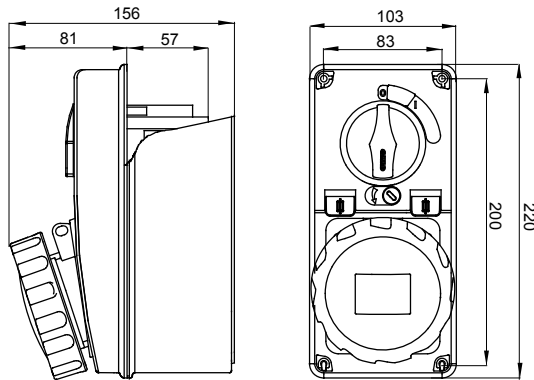

עם אינטרלוק מכני הכולל מפסק זרם המאפשר חיבור וניתוק של התקע רק IEC 309 שקעים מסוג תעשייתי התואמים לתקן במצב פתוח, וסגירה של המפסק רק כשהתקע מוכנס. מגוון רחב הכולל דגמים עם מפסק סיבובי ובסיס בית נתיכים וגרסה עם שנאי בטיחות. רבגוניות רבה של היישומים הודות לאפשרות C מאפיין 6kA עם מפסק זרם זעיר AUTOMATIKA 68 Q-DIN I-Q-MC. ההרכבה בקופסאות להתקנה על קיר ובקופסאות להתקנה מתחת לטיח, וללוחות בקווי המוצרים.

סוג של נתיך	סוג	אנכי
הפסקת זרם נתיך יכולת	מ"מ 10.3x38 קוטר > 50 kA	תחתית (IB שקע) 125°C - 80°C
בידוד נקוב מתח (Ui)	500 V	IP67
מס' של קטבים	3P+E	IK08
תדר	50/60 Hz	±25 +40 °C
הגנה	(CBF) בסיס בית נתיכים	כן
קוד חשמלי	2222	תחתית (IB שקע) 850°C - 650°C
צבע	כחול	10 kA
משקל	ק"ג 1.1 מקס	27 A
מתקף נקוב מתח עמידה (Uimp)	4 kV	32
אזכור שעה	9	200- 250 V

DIMENSIONAL

TECHNICAL SYMBOLOGY

IP
IP67

IK
IK08

GWT
850°C (IB שקע) - 650°C (תחתית)

STANDARDS/APPROVALS