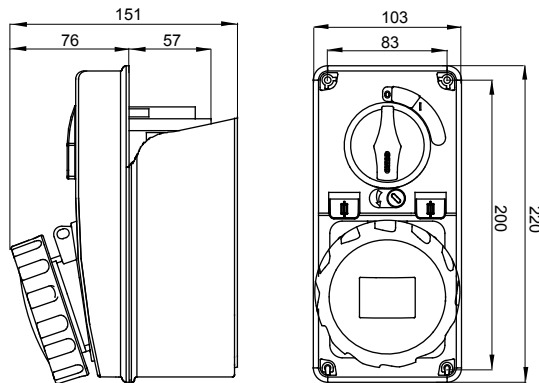

עם אינטרלוק מכני הכולל מפסק זרם המאפשר חיבור וניתוק של התקע רק, IEC 309 שקעים מסוג תעשייתי התואמים לתקן במצב פתוח, וסגירה של המפסק רק כשהתקע מוכנס. מגוון רחב הכולל דגמים עם מפסק סיבובי ובסיס בית נתיכים, אגרה עם שנאי בטיחות. רבגוניות רבה של היישומים הודות לאפשרות, C מאפיין 6kA עם מפסק זרם זעיר AUTOMATIKA 68 Q-DIN I-Q-MC. ההרכבה בקופסאות להתקנה על קיר ובקופסאות להתקנה מתחת לטיח, וללוחות בקווי המוצרים.

סוג של נתיך	סוג	אנכי
הפסקת זרם נתיך יכולת	10.3x38 מ"מ קוטר	(תחתית) -80°C (IB שקע) 125°C
בידוד נקוב מתח (Ui)	500 V	IP67
מס' של קטבים	3P+E	IK08
תדר	50/60 Hz	±25 +40 °C
הגנה	(CBF) בסיס בית נתיכים	ן
קוד חשמלי	2222	(תחתית) -650°C (IB שקע) 850°C
צבע	שחור	10 kA
משקל	ק"ג 1.0 מ"קס	15 A
מתקף נקוב מתח עמידה (Uimp)	4 kV	16
אזכור שעה	7 נקוב מתח	480-500 V

DIMENSIONAL

TECHNICAL SYMBOLOGY

IP
IP67

IK
IK08

GWT
850°C (IB שקע) - 650°C (תחתית)

STANDARDS/APPROVALS