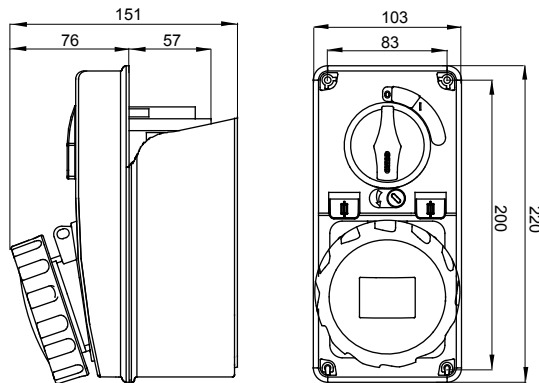

עם אינטרלוק מכני הכולל מפסק זרם המאפשר חיבור וניתוק של התקע רק, IEC 309 שקעים מסוג תעשייתי התואמים לתקן במצב פתוח, וסגירה של המפסק רק כשהתקע מוכנס. מגוון רחב הכולל דגמים עם מפסק סיבובי ובסיס בית נתיכים, אגרה עם שנאי בטיחות. רבגוניות רבה של היישומים הודות לאפשרות, C מאפיין 6kA עם מפסק זרם זעיר AUTOMATIKA 68 Q-DIN I-Q-MC. ההרכבה בקופסאות להתקנה על קיר ובקופסאות להתקנה מתחת לטיח, וללוחות בקווי המוצרים.

סוג של נתיך	סוג	אנכי
הפסקת זרם נתיך יכולת	10.3x38 מ"מ קוטר	(תחתית) -80°C (IB שקע) 125°C
בידוד נקוב מתח (Ui)	500 V	IP67
מס' של קטבים	3P+E	IK08
תדר	50/60 Hz	±25 +40 °C
הגנה	(CBF) בסיס בית נתיכים	כן
קוד חשמלי	2222	(תחתית) -650°C (IB שקע) 850°C
צבע	אדום	10 kA
משקל	ק"ג 1.0 מקס	15 A
מתקף נקוב מתח עמידה (Uimp)	4 kV	16
אזכור שעה	6 נקוב מתח	380-415 V

DIMENSIONAL

TECHNICAL SYMBOLOGY

IP
IP67

IK
IK08

GWT
850°C (IB שקע) - 650°C (תחתית)

STANDARDS/APPROVALS