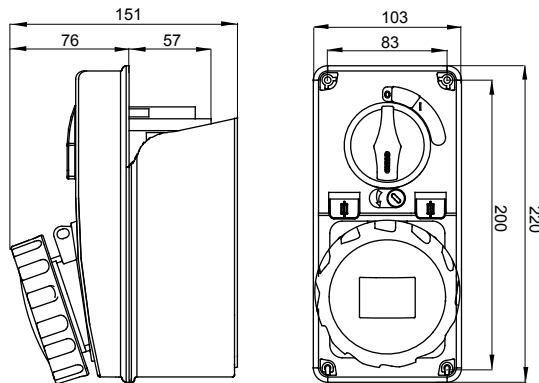

עם אינטרלוק מכני הכולל מפסק זרם המאפשר חיבור וניתוק של התקע רק, IEC 309 שקעים מסוג תעשייתי התואמים לתקן במצב פתוח, וסגירה של המפסק רק כשהתקע מוכנס. מגוון רחב הכולל דגמים עם מפסק סיבובי ובסיס בית נתיכים, אגרה עם שנאי בטיחות. רבגוניות רבה של היישומים הודות לאפשרות, C מאפיין 6kA עם מפסק זרם זעיר AUTOMATIKA 68 Q-DIN I-Q-MC. ההרכבה בקופסאות להתקנה על קיר ובקופסאות להתקנה מתחת לטיח, וללוחות בקווי המוצרים.

סוג של נתיך	סוג	אנכי
הפסקת זרם נתיך יכולת	10.3x38 מ"מ קוטר	
בידוד נקוב מתח (Ui)	> 50 kA	לחץ תרמי עם כדור (תחתית) - 125°C (שקע IB) - 80°C
מס' של קטבים	500 V	IP67
תדר	IP	דרגה
הגנה	3P+E	זעזוע התנגדות IK08
קוד חשמלי	50/60 Hz	טמפרטורת הפעלה ±25 +40 °C
צבע	עם קופסה להתקנה מאחור (CBF) בסיס בית נתיכים	10 kA
משקל	2222	תחתית) - 850°C (שקע IB) - 650°C
מתקף נקוב מתח עמידה (Uimp)	כחול	15 A
אזכור שעה	ק"ג 1.0 מקס	16
	4 kV	9
	9	200- 250 V

DIMENSIONAL

TECHNICAL SYMBOLOGY

IP
IP67

IK
IK08

GWT
850°C (שקע IB) - 650°C (תחתית)

STANDARDS/APPROVALS