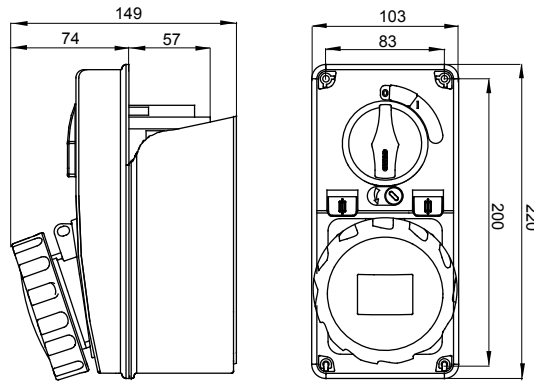

עם אינטרלוק מכני הכולל מפסק זרם המאפשר חיבור וניתוק של התקע רק, IEC 309 שקעים מסוג תעשייתי התואמים לתקן במצב פתוח, וסגירה של המפסק רק כשהתקע מוכנס. מגוון רחב הכולל דגמים עם מפסק סיבובי ובסיס בית נתיכים, AUTOMATIKA עם שגאי בטיחות. רבגוניות רבה של היישומים הודות לאפשרות, C מאפיין 6kA עם מפסק זרם זעיר AUTOMATIKA. 68 Q-DIN I-Q-MC. ההרכבה בקופסאות להתקנה על קיר ובקופסאות להתקנה מתחת לטיח, וללוחות בקווי המוצרים.

סוג של נתיך	סוג	אנכי
הפסקת זרם נתיך יכולת	10.3x38 מ"מ קוטר	
בידוד נקוב מתח (Ui)	500 V	IP67
מס' של קטבים	2P+E	IK08
תדר	50/60 Hz	±25 +40 °C
הגנה	(CBF) בסיס בית נתיכים	ן
קוד חשמלי	2222	תחתית) 650°C - (IB שקע) 850°C
צבע	כחול	10 kA
משקל	ק"ג 1.0 מקס	16 A
מתקף נקוב מתח עמידה (Uimp)	4 kV	16
אזכור שעה	6 נקוב מתח	200- 250 V

### DIMENSIONAL

### TECHNICAL SYMBOLOGY

**IP**  
IP67

**IK**  
IK08

**GWT**  
850°C (IB שקע) - 650°C (תחתית)